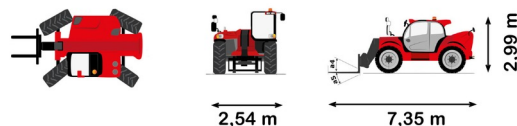

CHARIOT TELESCOPIQUE

MHT10135 AIRCO

Chariots élévateurs et Manuscopic

MHT10135 AIRCO

Prix par jour	€ 500
2 à 4 jours	€ 500 /jour
Prix par semaine	€ 1730
A partir de 4 semaines	€ 1300 /semaine

Capacité de levage	13500 kg
Roues motrices/direction	4x4x4
Hauteur de levage	10000 mm
Longueur	7,35 m
Largeur	2,54 m
Hauteur	2,99 m
Poids	19900 kg

Moteur Diesel

Avec climatiseur, dépl. latéral, positionneur et tablier porte-fourches large 2,50 m.

Consultez la fiche technique sur notre site www.dumarent.be

Si vous avez des questions concernant cette machine ou des accessoires, vous pouvez toujours nous appeler au T +33 (0)3 28 200 580 ou nous envoyer un e-mail.