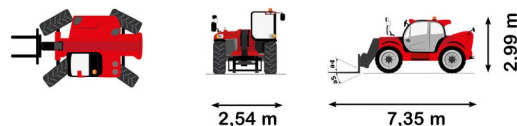

# MHT10135 AIRCO

Chariots élévateurs et Manuscopic

## MHT10135 AIRCO

Prix par jour	€ 625
2 à 4 jours	€ 500 /jour
Prix par semaine	€ 2000
A partir de 4 semaines	€ 1800 /semaine

Capacité de levage	13500 kg
Roues motrices/direction	4x4x4
Hauteur de levage	10000 mm
Longueur	7,35 m
Largeur	2,54 m
Hauteur	2,99 m
Poids	19900 kg

Moteur Diesel

Avec climatiseur, dépl. latéral, positionneur et tablier porte-fourches large 2,50 m.

Consultez la fiche technique sur notre site [www.dumarent.be](http://www.dumarent.be)

Si vous avez des questions concernant cette machine ou des accessoires, vous pouvez toujours nous appeler au T +33 (0)3 28 200 580 ou nous envoyer un e-mail.