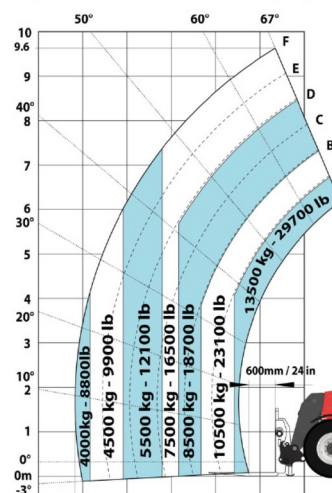

CHARIOT TELESCOPIQUE

## MHT10135 AIRCO

Prix par jour	€ 625
2 à 4 jours	€ 500 /jour
Prix par semaine	€ 2000
A partir de 4 semaines	€ 1800 /semaine

Capacité de levage	13500 kg
Roues motrices/direction	4x4x4
Hauteur de levage	10000 mm
Longueur	7,35 m
Largeur	2,54 m
Hauteur	2,99 m
Poids	19900 kg