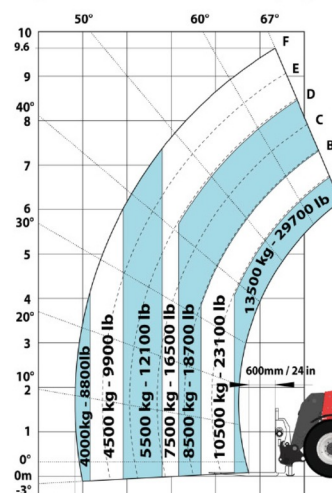

CHARIOT TELESCOPIQUE

MHT10135 AIRCO

Chariots élévateurs et Manuscopic

MHT10135 AIRCO

Prix par jour	€ 500
2 à 4 jours	€ 500 /jour
Prix par semaine	€ 1730
A partir de 4 semaines	€ 1300 /semaine

Capacité de levage	13500 kg
Roues motrices/direction	4x4x4
Hauteur de levage	10000 mm
Longueur	7,35 m
Largeur	2,54 m
Hauteur	2,99 m
Poids	19900 kg

Moteur Diesel

Avec climatiseur, dépl. latéral, positionneur et tablier porte-fourches large 2,50 m.

Consultez la fiche technique sur notre site www.dumarent.be

Si vous avez des questions concernant cette machine ou des accessoires, vous pouvez toujours nous appeler au T +33 (0)3 28 200 580 ou nous envoyer un e-mail.