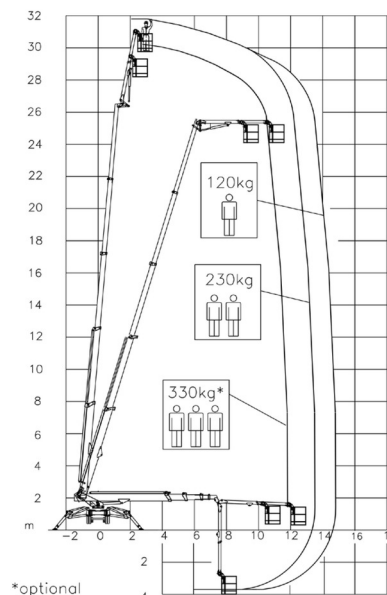

NACELLE ARAIGNEE

Nacelles et élévateurs

PALAZZANI XTJ 32

» PALAZZANI XTJ 32

Prix par jour	€ 880
2 à 4 jours	€ 700 /jour
Prix par semaine	€ 2750
A partir de 4 semaines	€ 2250 /semaine

Hauteur de travail	32,00 m
Charge limite	330 kg
Longueur	6,90 m
Largeur	1,10 m
Hauteur	1,99 m
Poids	5940 kg