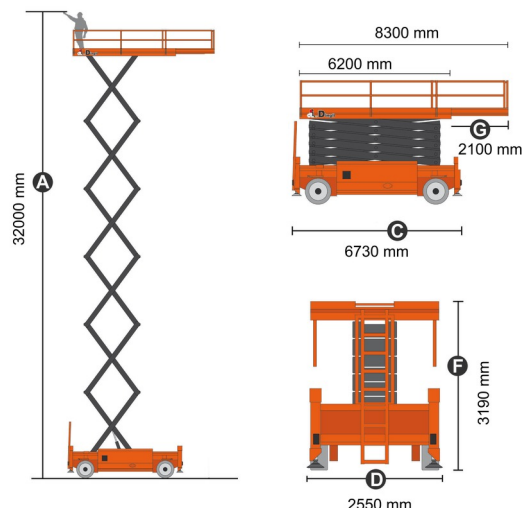

NACELLE A CISEAUX DIESEL

Nacelles et élévateurs

Dingli JCPT3225RT

» Dingli JCPT3225RT

Prix par jour	€ 1100
2 à 4 jours	€ 0 /jour
Prix par semaine	€ 2950
A partir de 4 semaines	€ 2450 /semaine

Hauteur de travail	32,00 m
Charge limite	1000 kg
Longueur	6,73 m
Largeur	2,55 m
Hauteur	3,19 m
Poids	23950 kg

- Moteur Diesel
- 2 Stabilisateurs Avant
- 1 prise de courant dans le panier
- Port en lourd à l'intérieur: 4 personnes
- Port en lourd à l'extérieur: 4 personnes
- Transport exceptionnel

Consultez la fiche technique sur notre site www.dumarent.be