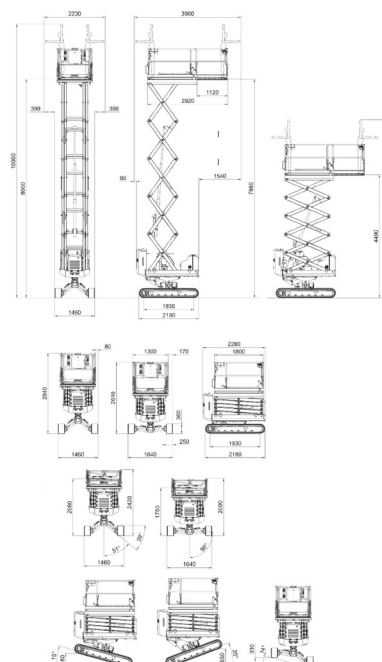

# ALMAC BIBI1090-BL EVO

## » ALMAC BIBI1090-BL EVO

Prix par jour	€ 295
2 à 4 jours	€ 235 /jour
Prix par semaine	€ 750
A partir de 4 semaines	€ 590 /semaine

Hauteur de travail	10,00 m
Charge limite	300 kg
Longueur	2,29 m
Largeur	1,46 m
Hauteur	2,94 m
Poids	2895 kg