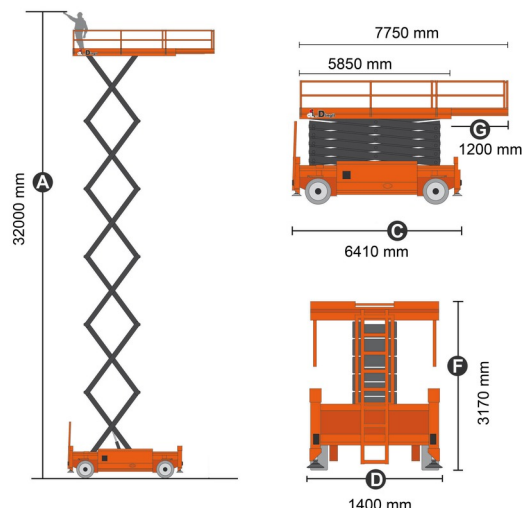

NACELLE A CISEAUX ELECTRIQUE

Nacelles et élévateurs

DINGLI JCPT3214DC

» DINGLI JCPT3214DC

Prix par jour	Appelez-nous
2 à 4 jours	Appelez-nous
Prix par semaine	€ 0
A partir de 4 semaines	€ 0 /semaine

Hauteur de travail	32,00 m
Charge limite	750 kg
Longueur	6,41 m
Largeur	1,39 m
Hauteur	3,17 m
Poids	22200 kg

-  Batterie
-  2 Stabilisateurs Avant
-  1 prise de courant dans le panier
-  Transport exceptionnel
-  Port en lourd à l'intérieur : 2 personnes

Consultez la fiche technique sur notre site www.dumarent.be