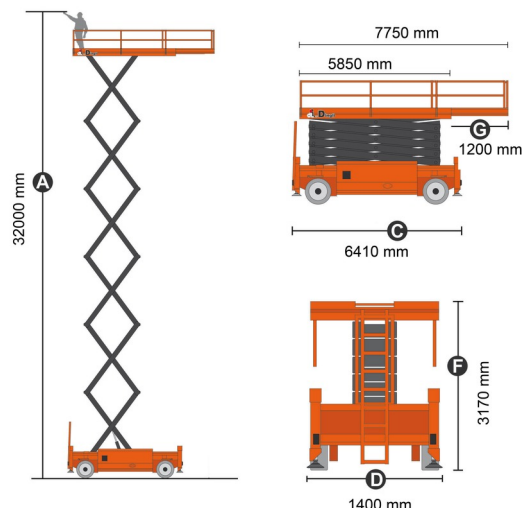

## » DINGLI JCPT3214DC

Prix par jour	€ 1250
2 à 4 jours	€ 1000 /jour
Prix par semaine	€ 3100
A partir de 4 semaines	€ 2500 /semaine

Hauteur de travail	32,00 m
Charge limite	750 kg
Longueur	6,41 m
Largeur	1,39 m
Hauteur	3,17 m
Poids	22200 kg