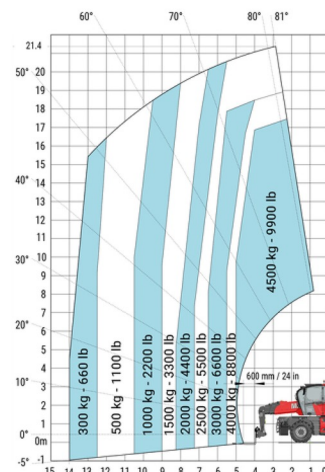

CHARIOT TELESCOPIQUE ROTATIF

## MANITOU MRT2260 VISION+

Prix par jour	€ 640
2 à 4 jours	€ 510 /jour
Prix par semaine	€ 1945
A partir de 4 semaines	€ 1515 /semaine

Capacité de levage	6000 kg
Roues motrices/direction	4x4x4
Hauteur de levage	21800 mm
Longueur	8,17 m
Largeur	2,50 m
Hauteur	3,10 m
Poids	18000 kg