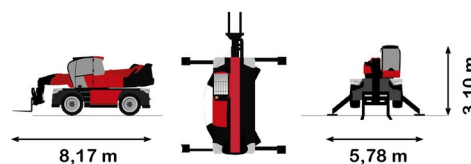

Moteur Diesel

Radiocommandée

Consultez la fiche technique sur notre site www.dumarent.be

Si vous avez des questions concernant cette machine ou des accessoires, vous pouvez toujours nous appeler au T +33 (0)3 28 200 580 ou nous envoyer un e-mail.

Les frais de nettoyage et d'environnement seront mis en compte si la machine revient très sale ou pleine de boue.

* Tous les prix sont hors TVA.

* Un dépôt de garantie peut être demandé.