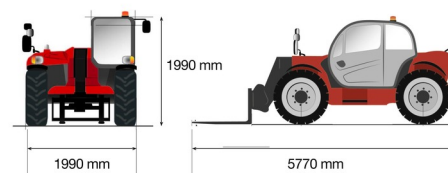

CHARIOT TELESCOPIQUE

## MANITOU MT930H

Prix par jour	€ 215
2 à 4 jours	€ 170 /jour
Prix par semaine	€ 680
A partir de 4 semaines	€ 505 /semaine

Capacité de levage	3000 kg
Roues motrices/direction	4x4
Hauteur de levage	8850 mm
Longueur	4,67 m
Largeur	2,00 m
Hauteur	2,00 m
Poids	6550 kg