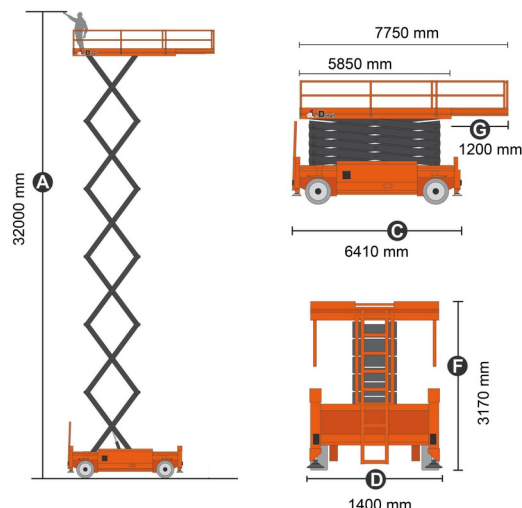

CHARIOT TELESCOPIQUE

## » MANITOU MT930H

Prix par jour	€ 215
2 à 4 jours	€ 170 /jour
Prix par semaine	€ 680
A partir de 4 semaines	€ 505 /semaine

Capacité de levage	3000 kg
Roues motrices/direction	4x4
Hauteur de levage	8850 mm
Longueur	4,67 m
Largeur	2,00 m
Hauteur	2,00 m
Poids	6550 kg