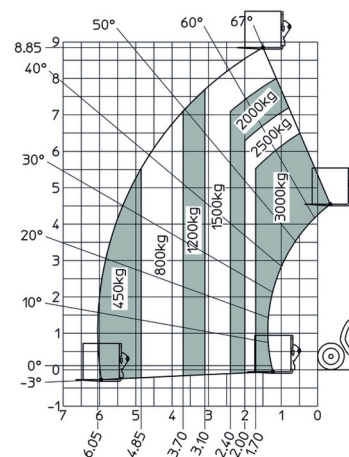

CHARIOT TELESCOPIQUE

## MANITOU MT930H

Prix par jour	€ 215
2 à 4 jours	€ 170 /jour
Prix par semaine	€ 680
A partir de 4 semaines	€ 505 /semaine

Capacité de levage	3000 kg
Roues motrices/direction	4x4
Hauteur de levage	8850 mm
Longueur	4,67 m
Largeur	2,00 m
Hauteur	2,00 m
Poids	6550 kg