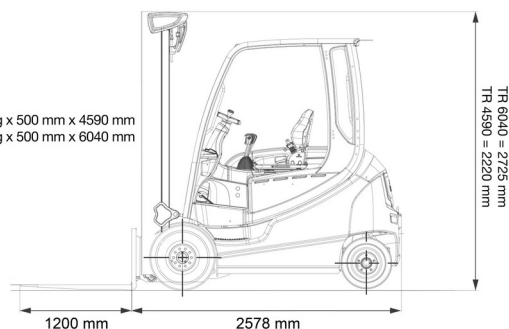

CHARIOT ELEVATEUR ELECTRIQUE

3,5T batterie STILL 4 roues

Chariots élévateurs et Manuscopic

3410 x 500 mm x 4590 mm
2890 x 500 mm x 6040 mm

SIDE SHIFT

» 3,5T batterie STILL 4 roues

Prix par jour	€ 180
2 à 4 jours	€ 125 /jour
Prix par semaine	€ 510
A partir de 4 semaines	€ 400 /semaine

Capacité de levage	3500 kg
Hauteur de levage	4590 mm
Longueur	2,58 m
Largeur	1,30 m
Hauteur	2,22 m
Poids	5500 kg

ACCESSOIRES

- Opérateur - CAT 1
- Mât plus haut (>5,5 m)
- Longues fourches
- Rallonges de fourches
- Plaque d'immatriculation