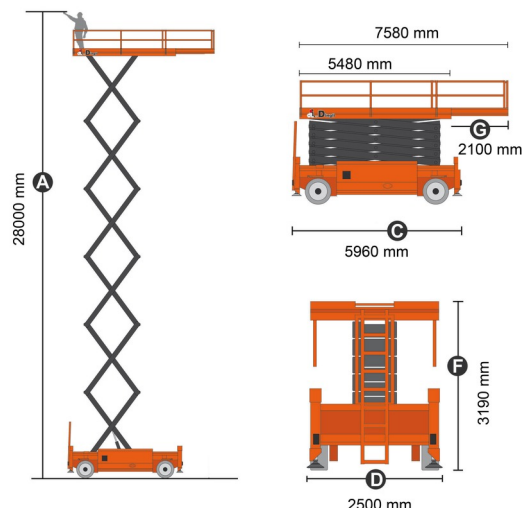

# DINGLI JCPT2825RT

» DINGLI JCPT2825RT

Prix par jour	€ 910
2 à 4 jours	€ 725 /jour
Prix par semaine	€ 2695
A partir de 4 semaines	€ 2365 /semaine

Hauteur de travail	28,00 m
Charge limite	1000 kg
Longueur	5,96 m
Largeur	2,50 m
Hauteur	3,19 m
Poids	19800 kg