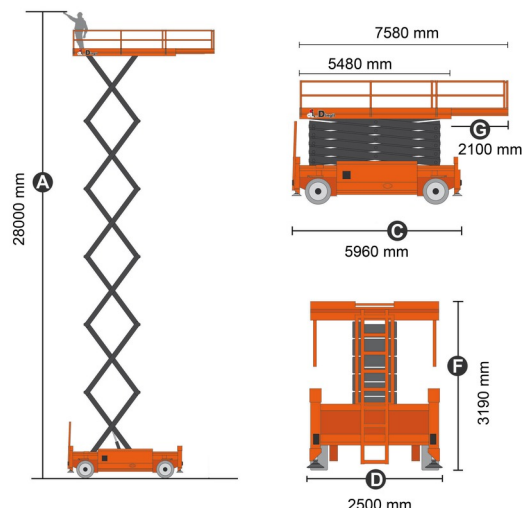

NACELLE A CISEAUX DIESEL

Nacelles et élévateurs

DINGLI JCPT2825RT

» DINGLI JCPT2825RT

Prix par jour	€ 910
2 à 4 jours	€ 725 /jour
Prix par semaine	€ 2695
A partir de 4 semaines	€ 2365 /semaine

Hauteur de travail	28,00 m
Charge limite	1000 kg
Longueur	5,96 m
Largeur	2,50 m
Hauteur	3,19 m
Poids	19800 kg

- Moteur Diesel
- 2 Stabilisateurs Avant
- Générateur + 4 prises
- Transport exceptionnel
- Port en lourd à l'intérieur: 4 personnes
- Port en lourd à l'extérieur: 4 personnes

Consultez la fiche technique sur notre site www.dumarent.be