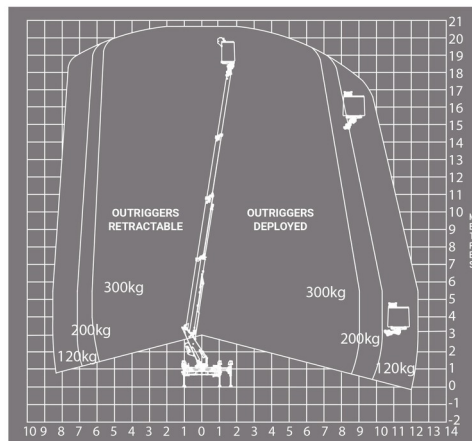

CAMION NACELLE

Nacelles et élévateurs

IVECO - KLUBB KT20

IVECO - KLUBB KT20

Prix par jour	€ 295
2 à 4 jours	€ 240 /jour
Prix par semaine	€ 915
A partir de 4 semaines	€ 800 /semaine

Hauteur de travail	20,60 m
Charge limite	300 kg
Longueur	6,95 m
Largeur	2,20 m
Hauteur	3,10 m
Poids	3450 kg