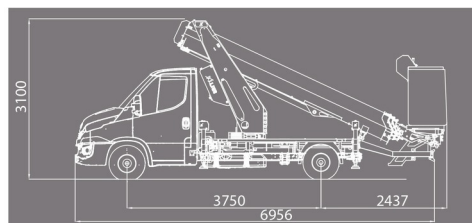

CAMION NACELLE

Nacelles et élévateurs

IVECO - KLUBB KT20

IVECO - KLUBB KT20

Prix par jour	€ 295
2 à 4 jours	€ 240 /jour
Prix par semaine	€ 915
A partir de 4 semaines	€ 800 /semaine

Hauteur de travail	20,60 m
Charge limite	300 kg
Longueur	6,95 m
Largeur	2,20 m
Hauteur	3,10 m
Poids	3450 kg

ACCESSOIRES

- Opérateur - CAT 1

- 4 Stabilisateurs Automatiques
- 1 prise de courant dans le panier
- Port en lourd à l'intérieur : 2 personnes
- Port en lourd à l'extérieur: 2 personnes
- Moteur Diesel