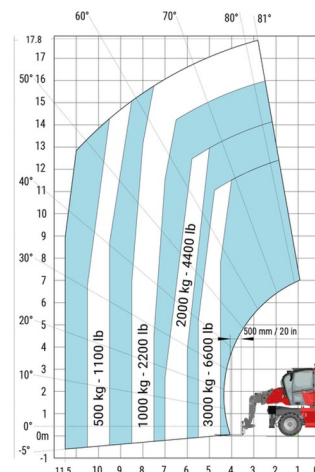

CHARIOT TELESCOPIQUE ROTATIF

MANITOU MRT1845 VISION

Chariots élévateurs et Manuscopic

MANITOU MRT1845 VISION

Prix par jour	€ 420
2 à 4 jours	€ 335 /jour
Prix par semaine	€ 1375
A partir de 4 semaines	€ 1115 /semaine

Capacité de levage	4500 kg
Roues motrices/direction	4x4x4
Hauteur de levage	18000 mm
Longueur	7,26 m
Largeur	2,42 m
Hauteur	3,04 m
Poids	14100 kg

ACCESSOIRES

- Crochet fourches - 6 tonnes
- Treuil - 3 tonnes
- Opérateur - CAT 2
- Cuve chantier (mazout) 1100 l avec pompe
- Benne agricole 1.500 l - 2,40 m
- Benne agricole - 2.000 l - 2,40 m
- Nacelle - 1.000 kg
- Godet 780 l
- Jib avec potence - 4 tonnes (P4000)
- Godet 900 l - 2,40 m
- Godet 1.000 l - 2,40 m
- Potence à treuil - 600 kg
- Ventouse POWR-GRIP 635 kg
- Potence courte PC50
- Plaque d'immatriculation