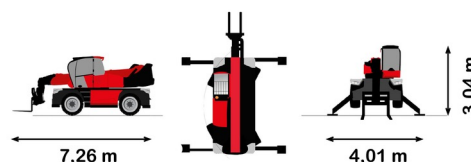

CHARIOT TELESCOPIQUE ROTATIF

MANITOU MRT1845 VISION

Chariots élévateurs et Manuscopic

MANITOU MRT1845 VISION

Prix par jour	€ 420
2 à 4 jours	€ 335 /jour
Prix par semaine	€ 1375
A partir de 4 semaines	€ 1115 /semaine

Capacité de levage	4500 kg
Roues motrices/direction	4x4x4
Hauteur de levage	18000 mm
Longueur	7,26 m
Largeur	2,42 m
Hauteur	3,04 m
Poids	14100 kg

ACCESSOIRES

- Crochet fourches - 6 tonnes
- Treuil - 3 tonnes
- Opérateur - CAT 2
- Cuve chantier (mazout) 1100 l avec pompe
- Benne agricole 1.500 l - 2,40 m
- Benne agricole - 2.000 l - 2,40 m
- Nacelle - 1.000 kg
- Godet 780 l
- Jib avec potence - 4 tonnes (P4000)
- Godet 900 l - 2,40 m
- Godet 1.000 l - 2,40 m
- Potence à treuil - 600 kg
- Ventouse POWR-GRIP 635 kg
- Potence courte PC50
- Plaque d'immatriculation