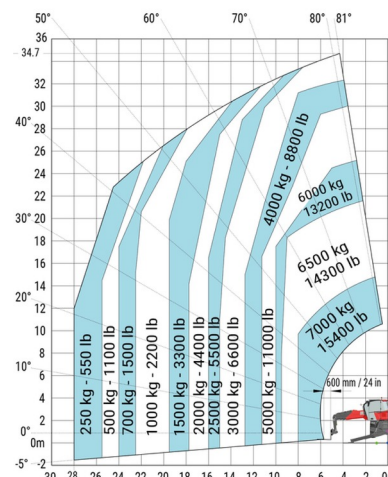

CHARIOT TELESCOPIQUE ROTATIF

MANITOU MRT3570 VISION+

Chariots élévateurs et Manuscopie

MANITOU MRT3570 VISION+

Prix par jour	€ 1095
2 à 4 jours	€ 875 /jour
Prix par semaine	€ 3685
A partir de 4 semaines	€ 2915 /semaine

Capacité de levage	7000 kg
Roues motrices/direction	4x4x4
Hauteur de levage	34700 mm
Longueur	10,60 m
Largeur	2,50 m
Hauteur	3,26 m
Poids	23800 kg

ACCESSOIRES

- Opérateur - CAT 2
- Cuve chantier (mazout) 1100 l avec pompe
- Nacelle - 365 kg
- Nacelle - 1.000 kg
- Jib avec potence 6 tonnes (P6000)
- Godet 1.000 l - 2,40 m
- Potence courte PC50
- Plaque d'immatriculation