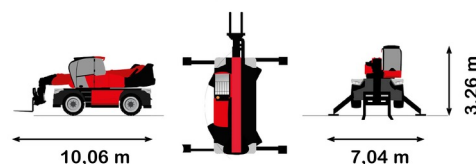

CHARIOT TELESCOPIQUE ROTATIF

MANITOU MRT3570 VISION+

Chariots élévateurs et Manuscopie

MANITOU MRT3570 VISION+

Prix par jour	€ 1095
2 à 4 jours	€ 875 /jour
Prix par semaine	€ 3685
A partir de 4 semaines	€ 2915 /semaine

Capacité de levage	7000 kg
Roues motrices/direction	4x4x4
Hauteur de levage	34700 mm
Longueur	10,60 m
Largeur	2,50 m
Hauteur	3,26 m
Poids	23800 kg

ACCESSOIRES

- Opérateur - CAT 2
- Cuve chantier (mazout) 1100 l avec pompe
- Nacelle - 365 kg
- Nacelle - 1.000 kg
- Jib avec potence 6 tonnes (P6000)
- Godet 1.000 l - 2,40 m
- Potence courte PC50
- Plaque d'immatriculation