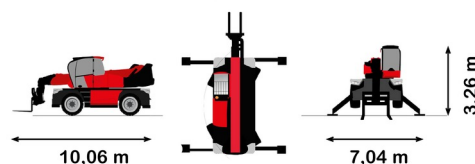

CHARIOT TELESCOPIQUE ROTATIF

## MANITOU MRT3570 VISION+

Prix par jour	€ 1095
2 à 4 jours	€ 875 /jour
Prix par semaine	€ 3685
A partir de 4 semaines	€ 2915 /semaine

Capacité de levage	7000 kg
Roues motrices/direction	4x4x4
Hauteur de levage	34700 mm
Longueur	10,60 m
Largeur	2,50 m
Hauteur	3,26 m
Poids	23800 kg