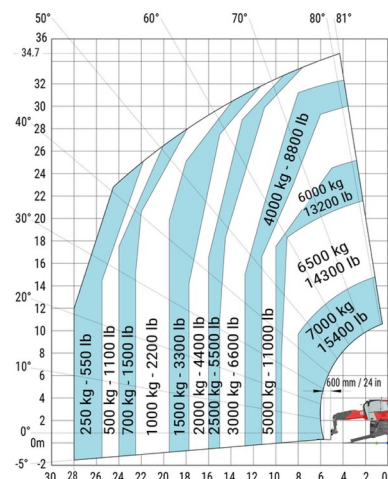

CHARIOT TELESCOPIQUE ROTATIF

## MANITOU MRT3570 VISION+

Prix par jour	€ 1095
2 à 4 jours	€ 875 /jour
Prix par semaine	€ 3685
A partir de 4 semaines	€ 2915 /semaine

Capacité de levage	7000 kg
Roues motrices/direction	4x4x4
Hauteur de levage	34700 mm
Longueur	10,60 m
Largeur	2,50 m
Hauteur	3,26 m
Poids	23800 kg