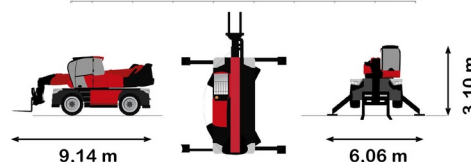

Capacité de levage	6000 kg
Roues motrices/direction	4x4x4
Hauteur de levage	29900 mm
Longueur	9,14 m
Largeur	2,50 m
Hauteur	3,10 m
Poids	21800 kg

ACCESSOIRES

- Opérateur - CAT 2
- Cuve chantier (mazout) 1100 l avec pompe
- Nacelle - 365 kg
- Nacelle - 1.000 kg
- Jib avec potence 6 tonnes (P6000)
- Godet 1.000 l - 2,40 m
- Potence courte PC50
- Plaque d'immatriculation