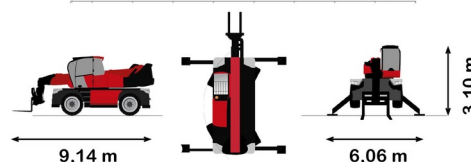

Moteur Diesel

Radiocommandée

Consultez la fiche technique sur notre site www.dumarent.be

Si vous avez des questions concernant cette machine ou des accessoires, vous pouvez toujours nous appeler au T +33 (0)3 28 200 580 ou nous envoyer un e-mail.

Les frais de nettoyage et d'environnement seront mis en compte si la machine revient très sale ou pleine de boue.

* Tous les prix sont hors TVA.

* Un dépôt de garantie peut être demandé.