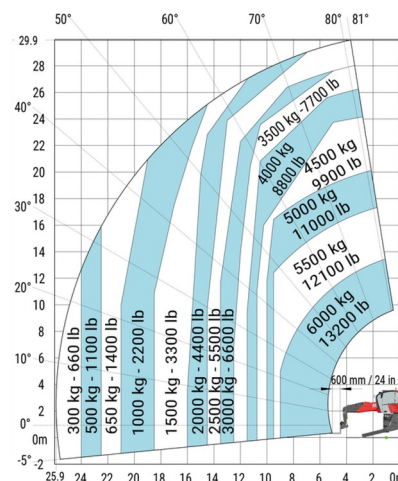

CHARIOT TELESCOPIQUE ROTATIF

Chariots élévateurs et Manuscopic

MANITOU MRT3060 VISION+

MANITOU MRT3060 VISION+

Prix par jour	€ 915
2 à 4 jours	€ 730 /jour
Prix par semaine	€ 3080
A partir de 4 semaines	€ 2470 /semaine

Capacité de levage	6000 kg
Roues motrices/direction	4x4x4
Hauteur de levage	29900 mm
Longueur	9,14 m
Largeur	2,50 m
Hauteur	3,10 m
Poids	21800 kg

ACCESSOIRES

- Opérateur - CAT 2
- Cuve chantier (mazout) 1100 l avec pompe
- Nacelle - 365 kg
- Nacelle - 1.000 kg
- Jib avec potence 6 tonnes (P6000)
- Godet 1.000 l - 2,40 m
- Potence courte PC50
- Plaque d'immatriculation