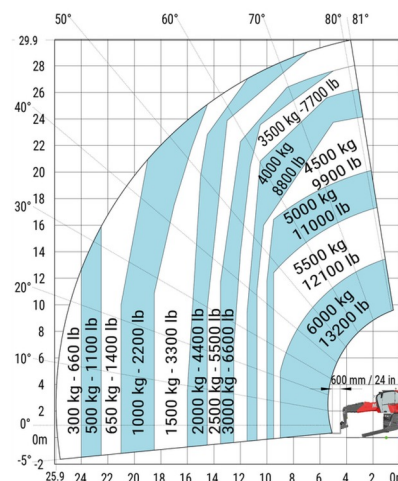

## MANITOU MRT3060 VISION+

Prix par jour	€ 915
2 à 4 jours	€ 730 /jour
Prix par semaine	€ 3080
A partir de 4 semaines	€ 2470 /semaine

Capacité de levage	6000 kg
Roues motrices/direction	4x4x4
Hauteur de levage	29900 mm
Longueur	9,14 m
Largeur	2,50 m
Hauteur	3,10 m
Poids	21800 kg