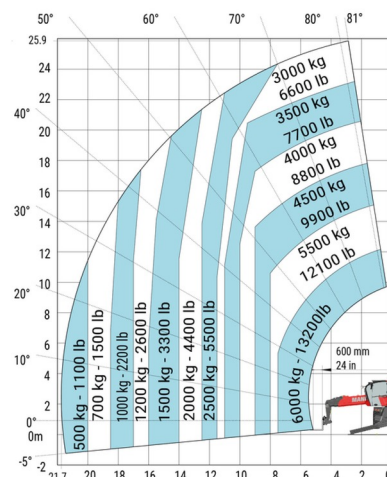

CHARIOT TELESCOPIQUE ROTATIF

Chariots élévateurs et Manuscopic

MANITOU MRT2660 VISION+

MANITOU MRT2660 VISION+

Prix par jour	€ 715
2 à 4 jours	€ 570 /jour
Prix par semaine	€ 2240
A partir de 4 semaines	€ 1760 /semaine

Capacité de levage	6000 kg
Roues motrices/direction	4x4x4
Hauteur de levage	25900 mm
Longueur	9,28 m
Largeur	2,50 m
Hauteur	3,10 m
Poids	18000 kg

ACCESSOIRES

- Opérateur - CAT 2
- Cuve chantier (mazout) 1100 l avec pompe
- Nacelle - 365 kg
- Nacelle - 1.000 kg
- Jib avec potence 6 tonnes (P6000)
- Godet 1.000 l - 2,40 m
- Potence courte PC50
- Plaque d'immatriculation