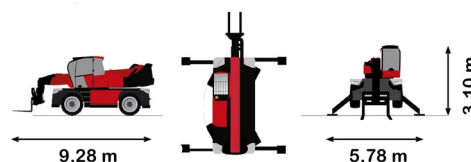

CHARIOT TELESCOPIQUE ROTATIF

Chariots élévateurs et Manuscopic

MANITOU MRT2660 VISION+

MANITOU MRT2660 VISION+

Prix par jour	€ 715
2 à 4 jours	€ 570 /jour
Prix par semaine	€ 2240
A partir de 4 semaines	€ 1760 /semaine

Capacité de levage	6000 kg
Roues motrices/direction	4x4x4
Hauteur de levage	25900 mm
Longueur	9,28 m
Largeur	2,50 m
Hauteur	3,10 m
Poids	18000 kg

ACCESSOIRES

- Opérateur - CAT 2
- Cuve chantier (mazout) 1100 l avec pompe
- Nacelle - 365 kg
- Nacelle - 1.000 kg
- Jib avec potence 6 tonnes (P6000)
- Godet 1.000 l - 2,40 m
- Potence courte PC50
- Plaque d'immatriculation