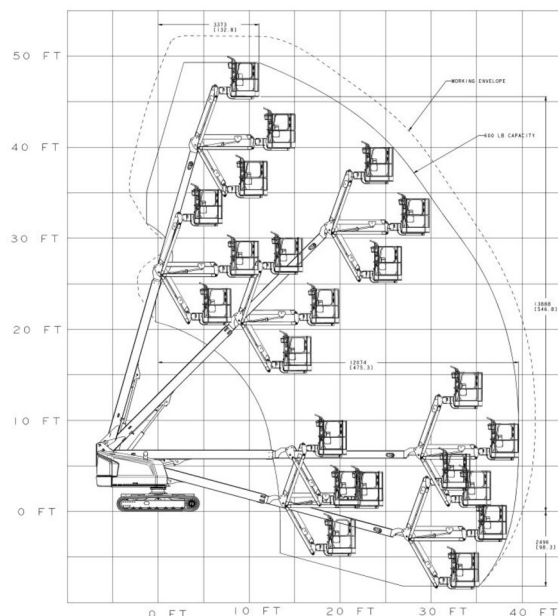

NACELLE SUR CHENILLES

JLG 460 SJC

» JLG 460 SJC

Prix par jour	€ 310
2 à 4 jours	€ 245 /jour
Prix par semaine	€ 925
A partir de 4 semaines	€ 735 /semaine

Hauteur de travail	15,88 m
Charge limite	270 kg
Longueur	0,89 m
Largeur	2,24 m
Hauteur	2,32 m
Poids	8164 kg

- Port en lourd à l'extérieur: 2 personnes
- Port en lourd à l'extérieur: 2 personnes
- Moteur Diesel
- Système anti-écrasement
- 1 prise de courant dans le panier

Chenilles non marquantes

Consultez la fiche technique sur notre site www.dumarent.be