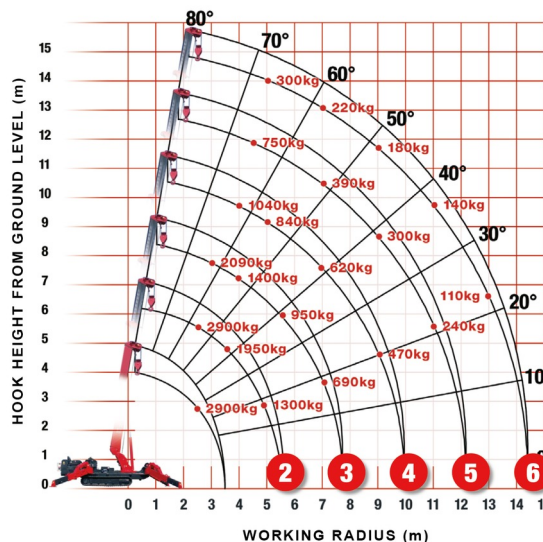

NACELLE SUR CHENILLES

Nacelles et élévateurs

JLG 460 SJC

JLG 460 SJC

Prix par jour	€ 310
2 à 4 jours	€ 245 /jour
Prix par semaine	€ 925
A partir de 4 semaines	€ 735 /semaine

Hauteur de travail	15,88 m
Charge limite	270 kg
Longueur	0,89 m
Largeur	2,24 m
Hauteur	2,32 m
Poids	8164 kg

- Port en lourd à l'extérieur: 2 personnes
- Port en lourd à l'extérieur: 2 personnes
- Moteur Diesel
- Système anti-écrasement
- 1 prise de courant dans le panier

Chenilles non marquantes

Consultez la fiche technique sur notre site www.dumarent.be