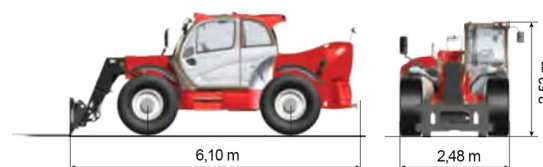

CHARIOT TELESCOPIQUE

Chariots élévateurs et Manuscopic

## » MANITOU MLT960

Prix par jour	€ 350
2 à 4 jours	€ 280 /jour
Prix par semaine	€ 1100
A partir de 4 semaines	€ 825 /semaine

Capacité de levage	6000 kg
Roues motrices/direction	4x4
Hauteur de levage	9000 mm
Longueur	6,10 m
Largeur	2,48 m
Hauteur	2,53 m
Poids	11400 kg