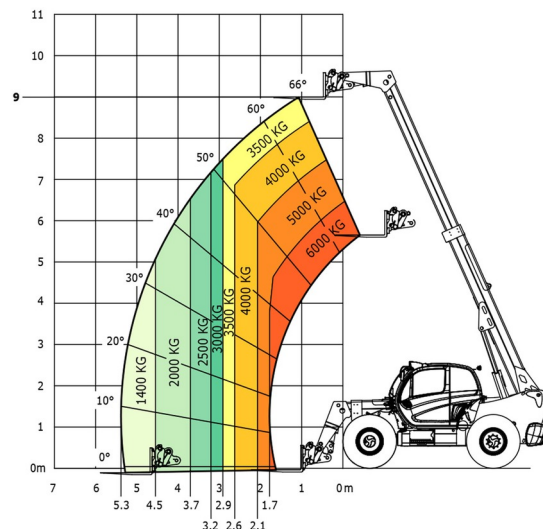

CHARIOT TELESCOPIQUE

Chariots élévateurs et Manuscopic

# MANITOU MLT960

## » MANITOU MLT960

Prix par jour	€ 350
2 à 4 jours	€ 280 /jour
Prix par semaine	€ 1100
A partir de 4 semaines	€ 825 /semaine

Capacité de levage	6000 kg
Roues motrices/direction	4x4
Hauteur de levage	9000 mm
Longueur	6,10 m
Largeur	2,48 m
Hauteur	2,53 m
Poids	11400 kg