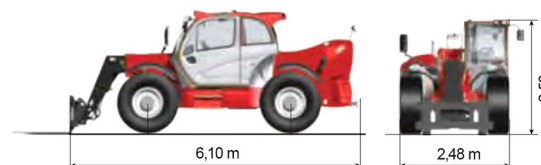

CHARIOT TELESCOPIQUE

Chariots élévateurs et Manuscopic

MANITOU MLT960

» MANITOU MLT960

Prix par jour	€ 350
2 à 4 jours	€ 280 /jour
Prix par semaine	€ 1100
A partir de 4 semaines	€ 825 /semaine

Capacité de levage	6000 kg
Roues motrices/direction	4x4
Hauteur de levage	9000 mm
Longueur	6,10 m
Largeur	2,48 m
Hauteur	2,53 m
Poids	11400 kg