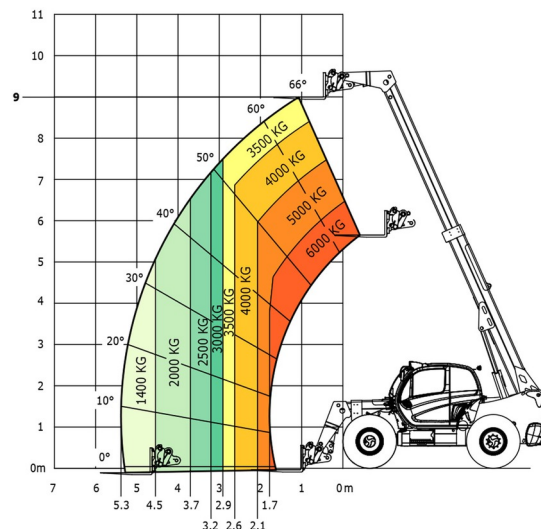

CHARIOT TELESCOPIQUE

Chariots élévateurs et Manuscopic

MANITOU MLT960

» MANITOU MLT960

Prix par jour	€ 350
2 à 4 jours	€ 280 /jour
Prix par semaine	€ 1100
A partir de 4 semaines	€ 825 /semaine

Capacité de levage	6000 kg
Roues motrices/direction	4x4
Hauteur de levage	9000 mm
Longueur	6,10 m
Largeur	2,48 m
Hauteur	2,53 m
Poids	11400 kg