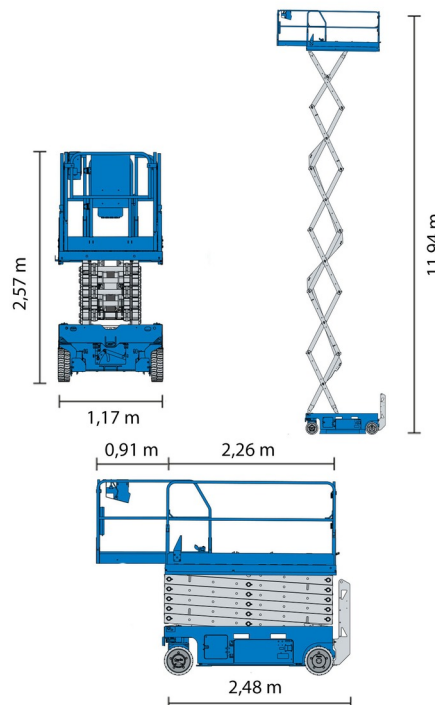

# GENIE GS4046E

» GENIE GS4046E

Prix par jour	€ 165
2 à 4 jours	€ 120 /jour
Prix par semaine	€ 450
A partir de 4 semaines	€ 375 /semaine

Hauteur de travail	13,94 m
Charge limite	350 kg
Longueur	2,48 m
Largeur	1,18 m
Hauteur	2,57 m
Poids	3117 kg

- 1 prise de courant dans le panier
- Port en lourd à l'intérieur: 3 personnes
- Port en lourd à l'extérieur: 3 personnes
- Batterie

Consultez la fiche technique sur notre site [www.dumarent.be](http://www.dumarent.be)