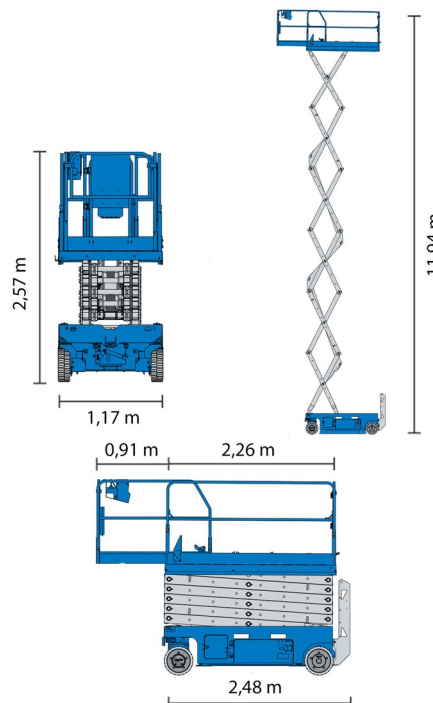

NACELLE A CISEAUX ELECTRIQUE

Nacelles et élévateurs

GENIE GS4046E

» GENIE GS4046E

Prix par jour	€ 165
2 à 4 jours	€ 120 /jour
Prix par semaine	€ 450
A partir de 4 semaines	€ 375 /semaine

Hauteur de travail	13,94 m
Charge limite	350 kg
Longueur	2,48 m
Largeur	1,18 m
Hauteur	2,57 m
Poids	3117 kg

1 prise de courant dans le panier

Port en lourd à l'intérieur: 3 personnes

Port en lourd à l'extérieur: 3 personnes

Batterie

Consultez la fiche technique sur notre site www.dumarent.be

Si vous avez des questions concernant cette machine ou des accessoires, vous pouvez toujours nous appeler au T +33 (0)3 28 200 580 ou nous envoyer un e-mail.