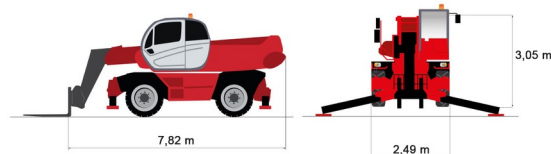

CHARIOT TELESCOPIQUE ROTATIF

MANITOU MRT3050 P+

Chariots élévateurs et Manuscopic

MANITOU MRT3050 P+

Prix par jour	€ 850
2 à 4 jours	€ 680 /jour
Prix par semaine	€ 2850
A partir de 4 semaines	€ 2300 /semaine

Capacité de levage	4999 kg
Roues motrices/direction	4x4x4
Hauteur de levage	29500 mm
Longueur	9,02 m
Largeur	2,49 m
Hauteur	3,05 m
Poids	21810 kg

ACCESSOIRES

- Crochet fourches - 6 tonnes
- Treuil - 5 tonnes
- Opérateur - CAT 2
- Cuve chantier (mazout) 1100 l avec pompe
- Multilifter GERENUK 500 kg
- Benne agricole 1.500 l - 2,40 m
- Nacelle - 1.000 kg
- Jib avec potence 6 tonnes (P6000)
- Potence treuil PT800
- Godet 1.000 l - 2,40 m
- Ventouse POWR-GRIP 635 kg
- Potence courte PC50
- Plaques d'immatriculation