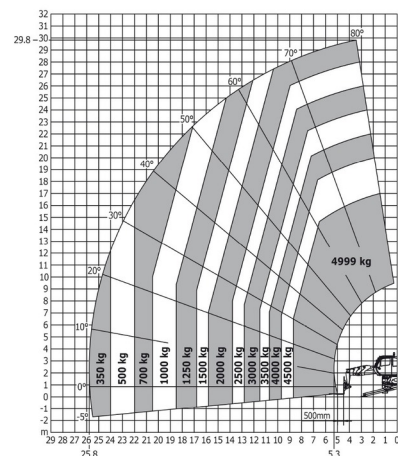

CHARIOT TELESCOPIQUE ROTATIF

MANITOU MRT3050 P+

Chariots élévateurs et Manuscopic

MANITOU MRT3050 P+

Prix par jour	€ 830
2 à 4 jours	€ 665 /jour
Prix par semaine	€ 2805
A partir de 4 semaines	€ 2245 /semaine

Capacité de levage	4999 kg
Roues motrices/direction	4x4x4
Hauteur de levage	29500 mm
Longueur	9,02 m
Largeur	2,49 m
Hauteur	3,05 m
Poids	21810 kg

ACCESSOIRES

- Crochet fourches - 6 tonnes
- Treuil - 5 tonnes
- Opérateur - CAT 2
- Cuve chantier (mazout) 1100 l avec pompe
- Multilifter GERENUK 500 kg
- Benne agricole 1.500 l - 2,40 m
- Nacelle - 1.000 kg
- Jib avec potence 6 tonnes (P6000)
- Potence treuil PT800
- Godet 1.000 l - 2,40 m
- Ventouse POWR-GRIP 635 kg
- Potence courte PC50
- Plaques d'immatriculation