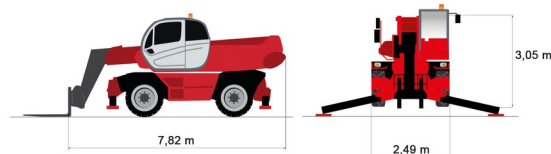

CHARIOT TELESCOPIQUE ROTATIF

MANITOU MRT3050 P+

Chariots élévateurs et Manuscopic

MANITOU MRT3050 P+

Prix par jour	€ 830
2 à 4 jours	€ 665 /jour
Prix par semaine	€ 2805
A partir de 4 semaines	€ 2245 /semaine

Capacité de levage	4999 kg
Roues motrices/direction	4x4x4
Hauteur de levage	29500 mm
Longueur	9,02 m
Largeur	2,49 m
Hauteur	3,05 m
Poids	21810 kg

ACCESSOIRES

- Crochet fourches - 6 tonnes
- Treuil - 5 tonnes
- Opérateur - CAT 2
- Cuve chantier (mazout) 1100 l avec pompe
- Multilifter GERENUK 500 kg
- Benne agricole 1.500 l - 2,40 m
- Nacelle - 1.000 kg
- Jib avec potence 6 tonnes (P6000)
- Potence treuil PT800
- Godet 1.000 l - 2,40 m
- Ventouse POWR-GRIP 635 kg
- Potence courte PC50
- Plaques d'immatriculation