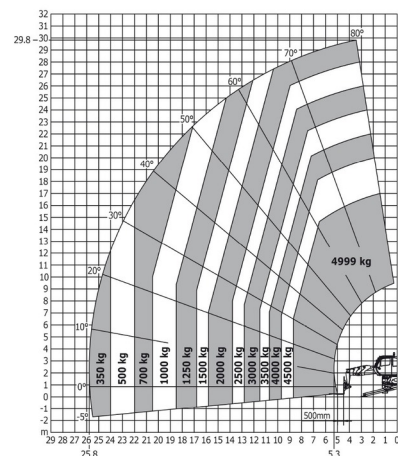

CHARIOT TELESCOPIQUE ROTATIF

MANITOU MRT3050 P+

Chariots élévateurs et Manuscopic

MANITOU MRT3050 P+

Prix par jour	€ 850
2 à 4 jours	€ 680 /jour
Prix par semaine	€ 2850
A partir de 4 semaines	€ 2300 /semaine

Capacité de levage	4999 kg
Roues motrices/direction	4x4x4
Hauteur de levage	29500 mm
Longueur	9,02 m
Largeur	2,49 m
Hauteur	3,05 m
Poids	21810 kg

ACCESSOIRES

- Crochet fourches - 6 tonnes
- Treuil - 5 tonnes
- Opérateur - CAT 2
- Cuve chantier (mazout) 1100 l avec pompe
- Multilifter GERENUK 500 kg
- Benne agricole 1.500 l - 2,40 m
- Nacelle - 1.000 kg
- Jib avec potence 6 tonnes (P6000)
- Potence treuil PT800
- Godet 1.000 l - 2,40 m
- Ventouse POWR-GRIP 635 kg
- Potence courte PC50
- Plaques d'immatriculation