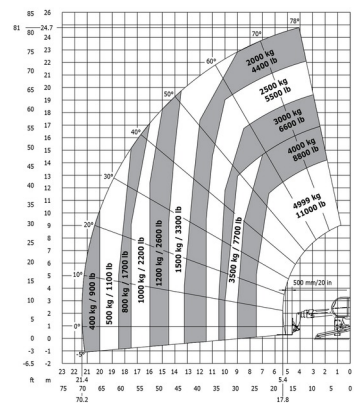

CHARIOT TELESCOPIQUE ROTATIF

Chariots élévateurs et Manuscopic

MANITOU MRT2550 P+

MANITOU MRT2550 P+

Prix par jour	€ 680
2 à 4 jours	€ 545 /jour
Prix par semaine	€ 2100
A partir de 4 semaines	€ 1650 /semaine

Capacité de levage	4999 kg
Roues motrices/direction	4x4x4
Hauteur de levage	24700 mm
Longueur	7,45 m
Largeur	2,49 m
Hauteur	3,05 m
Poids	18900 kg

ACCESSOIRES

- Crochet fourches - 6 tonnes
- Treuil - 5 tonnes
- Nacelle négative
- Opérateur - CAT 2
- Cuve chantier (mazout) 1100 l avec pompe
- Nacelle - 365 kg
- Multilifter GERENUK 500 kg
- Benne agricole 1.500 l - 2,40 m
- Jib avec potence 6 tonnes (P6000)
- Potence treuil PT800
- Godet 1.000 l - 2,40 m
- Ventouse POWR-GRIP 635 kg
- Potence courte PC50
- Plaque d'immatriculation