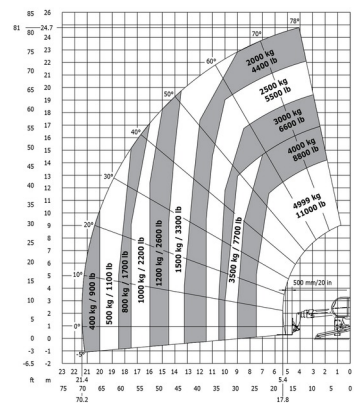

CHARIOT TELESCOPIQUE ROTATIF

Chariots élévateurs et Manuscopic

MANITOU MRT2550 P+

» MANITOU MRT2550 P+

Prix par jour	€ 655
2 à 4 jours	€ 525 /jour
Prix par semaine	€ 2055
A partir de 4 semaines	€ 1600 /semaine

Capacité de levage	4999 kg
Roues motrices/direction	4x4x4
Hauteur de levage	24700 mm
Longueur	7,45 m
Largeur	2,49 m
Hauteur	3,05 m
Poids	18900 kg

Moteur Diesel

Radiocommandée

ACCESSOIRES

- Crochet fourches - 6 tonnes
- Treuil - 5 tonnes
- Nacelle négative
- Opérateur - CAT 2
- Cuve chantier (mazout) 1100 l avec pompe
- Nacelle - 365 kg
- Multilifter GERENUK 500 kg
- Benne agricole 1.500 l - 2,40 m
- Jib avec potence 6 tonnes (P6000)
- Potence treuil PT800
- Godet 1.000 l - 2,40 m
- Ventouse POWR-GRIP 635 kg
- Potence courte PC50
- Plaque d'immatriculation