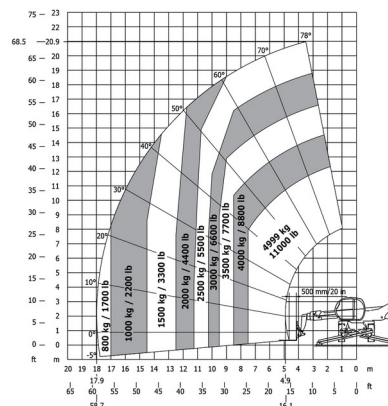

CHARIOT TELESCOPIQUE ROTATIF

Chariots élévateurs et Manuscopic

MANITOU MRT2150 P+

MANITOU MRT2150 P+

Prix par jour	€ 600
2 à 4 jours	€ 480 /jour
Prix par semaine	€ 1830
A partir de 4 semaines	€ 1450 /semaine

Capacité de levage	4999 kg
Roues motrices/direction	4x4x4
Hauteur de levage	20600 mm
Longueur	6,49 m
Largeur	2,49 m
Hauteur	3,05 m
Poids	16095 kg

ACCESSOIRES

- Crochet fourches - 6 tonnes
- Treuil - 5 tonnes
- Nacelle négative
- Opérateur - CAT 2
- Cuve chantier (mazout) 1100 l avec pompe
- Nacelle - 365 kg
- Multilifter GERENUK 500 kg
- Benne agricole 1.500 l - 2,40 m
- Nacelle - 1.000 kg
- Jib avec potence 6 tonnes (P6000)
- Potence treuil PT800
- Godet 1.000 l - 2,40 m
- Ventouse POWR-GRIP 635 kg
- Potence courte PC50
- Plaque d'immatriculation