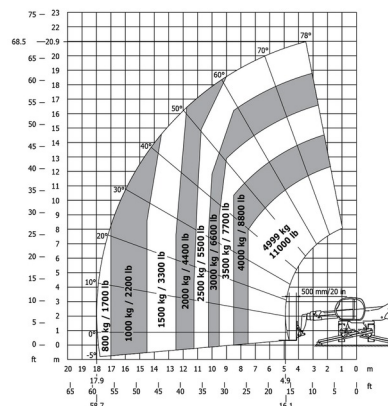

CHARIOT TELESCOPIQUE ROTATIF

Chariots élévateurs et Manuscopic

## MANITOU MRT2150 P+

Prix par jour	€ 585
2 à 4 jours	€ 465 /jour
Prix par semaine	€ 1770
A partir de 4 semaines	€ 1375 /semaine

Capacité de levage	4999 kg
Roues motrices/direction	4x4x4
Hauteur de levage	20600 mm
Longueur	6,49 m
Largeur	2,49 m
Hauteur	3,05 m
Poids	16095 kg