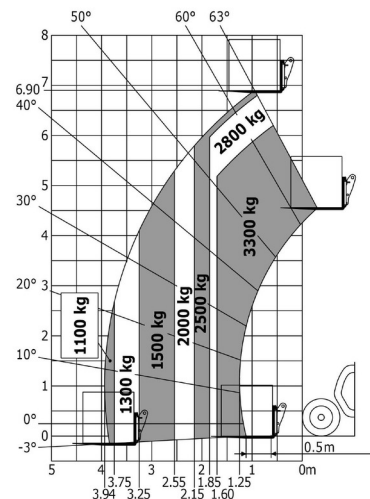

CHARIOT TELESCOPIQUE

MANITOU MT733

Chariots élévateurs et Manuscopic

MANITOU MT733

Prix par jour	€ 210
2 à 4 jours	€ 165 /jour
Prix par semaine	€ 625
A partir de 4 semaines	€ 455 /semaine

Capacité de levage	3300 kg
Roues motrices/direction	4x4
Hauteur de levage	6900 mm
Longueur	4,74 m
Largeur	2,33 m
Hauteur	2,30 m
Poids	6700 kg

ACCESSOIRES

- Opérateur - CAT 1
- Cuve chantier (mazout) 1100 l avec pompe
- Benne agricole 1.500 l - 2,40 m
- Benne agricole - 2.000 l - 2,40 m
- Benne agricole 2.500 l - 2,40 m
- Godet 900 l - 2,40 m
- Godet 1.000 l - 2,40 m
- Plaque d'immatriculation