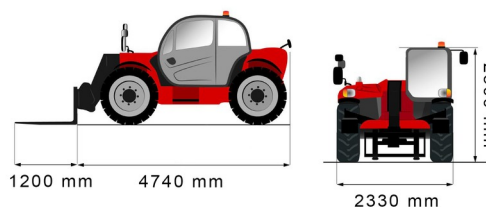

CHARIOT TELESCOPIQUE

MANITOU MT733

Chariots élévateurs et Manuscopic

MANITOU MT733

Prix par jour	€ 210
2 à 4 jours	€ 165 /jour
Prix par semaine	€ 625
A partir de 4 semaines	€ 455 /semaine

Capacité de levage	3300 kg
Roues motrices/direction	4x4
Hauteur de levage	6900 mm
Longueur	4,74 m
Largeur	2,33 m
Hauteur	2,30 m
Poids	6700 kg

ACCESSOIRES

- Opérateur - CAT 1
- Cuve chantier (mazout) 1100 l avec pompe
- Benne agricole 1.500 l - 2,40 m
- Benne agricole - 2.000 l - 2,40 m
- Benne agricole 2.500 l - 2,40 m
- Godet 900 l - 2,40 m
- Godet 1.000 l - 2,40 m
- Plaque d'immatriculation