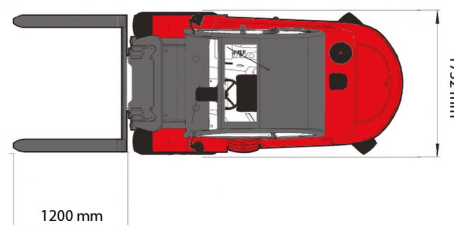

## » MANITOU MSI 50 T

Prix par jour	€ 230
2 à 4 jours	€ 185 /jour
Prix par semaine	€ 745
A partir de 4 semaines	€ 600 /semaine

Capacité de levage	5000 kg
Hauteur de levage	5500 mm
Longueur	3,38 m
Largeur	1,73 m
Hauteur	2,77 m
Poids	8420 kg