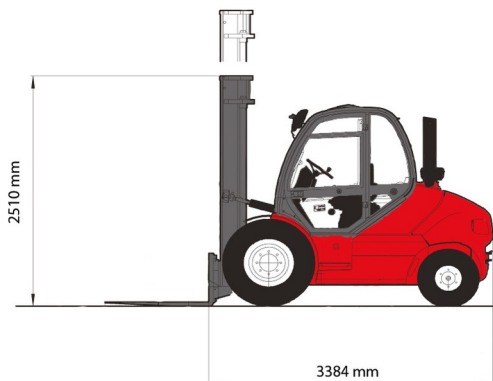

CHARIOT ELEVATEUR SEMI-INDUSTRIEL

Chariots élévateurs et Manuscopic

## » MANITOU MSI 50 T

Prix par jour	€ 230
2 à 4 jours	€ 185 /jour
Prix par semaine	€ 745
A partir de 4 semaines	€ 600 /semaine

Capacité de levage	5000 kg
Hauteur de levage	5500 mm
Longueur	3,38 m
Largeur	1,73 m
Hauteur	2,77 m
Poids	8420 kg