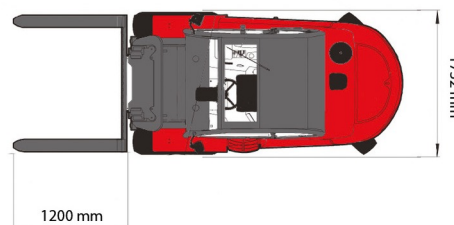

CHARIOT ELEVATEUR SEMI-INDUSTRIEL

Chariots élévateurs et Manuscopic

MANITOU MSI 50 T

» MANITOU MSI 50 T

Prix par jour	€ 230
2 à 4 jours	€ 185 /jour
Prix par semaine	€ 745
A partir de 4 semaines	€ 600 /semaine

Capacité de levage	5000 kg
Hauteur de levage	5500 mm
Longueur	3,38 m
Largeur	1,73 m
Hauteur	2,77 m
Poids	8420 kg

ACCESSOIRES

- Opérateur - CAT 1
- Cuve chantier (mazout) 1100 l avec pompe
- Rallonges de fourches
- Plaque d'immatriculation

Moteur Diesel

Mât: Triplex 5,50 m

Consultez la fiche technique sur notre site www.dumarent.be

Si vous avez des questions concernant cette machine ou des accessoires, vous pouvez toujours nous appeler au T +33 (0)3 28 200 580 ou nous envoyer un e-mail.

Les frais de nettoyage et d'environnement seront mis en compte si la machine revient très sale ou pleine de boue.

* Tous les prix sont hors TVA.

* Un dépôt de garantie peut être demandé.