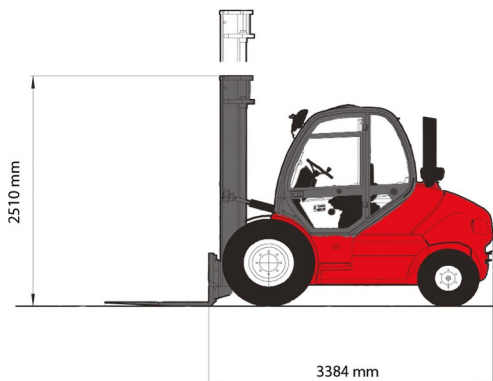

CHARIOT ELEVATEUR SEMI-INDUSTRIEL

Chariots élévateurs et Manuscopic

MANITOU MSI 50 T

» MANITOU MSI 50 T

Prix par jour	€ 230
2 à 4 jours	€ 185 /jour
Prix par semaine	€ 745
A partir de 4 semaines	€ 600 /semaine

Capacité de levage	5000 kg
Hauteur de levage	5500 mm
Longueur	3,38 m
Largeur	1,73 m
Hauteur	2,77 m
Poids	8420 kg

ACCESSOIRES

- Opérateur - CAT 1
- Cuve chantier (mazout) 1100 l avec pompe
- Rallonges de fourches
- Plaque d'immatriculation

Moteur Diesel

Mât: Triplex 5,50 m

Consultez la fiche technique sur notre site www.dumarent.be

Si vous avez des questions concernant cette machine ou des accessoires, vous pouvez toujours nous appeler au T +33 (0)3 28 200 580 ou nous envoyer un e-mail.

Les frais de nettoyage et d'environnement seront mis en compte si la machine revient très sale ou pleine de boue.

* Tous les prix sont hors TVA.

* Un dépôt de garantie peut être demandé.