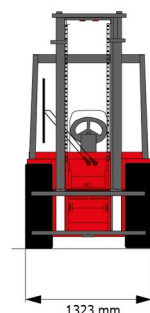

CHARIOT ELEVATEUR SEMI-INDUSTRIEL

Chariots élévateurs et Manuscopic

MANITOU MSI 30 T

» MANITOU MSI 30 T

Prix par jour	€ 155
2 à 4 jours	€ 125 /jour
Prix par semaine	€ 455
A partir de 4 semaines	€ 365 /semaine

Capacité de levage	3000 kg
Hauteur de levage	4700 mm
Longueur	2,98 m
Largeur	1,32 m
Hauteur	2,40 m
Poids	4530 kg

ACCESSOIRES

- Opérateur - CAT 1
- Longues fourches
- Rallonges de fourches
- Plaque d'immatriculation

Moteur Diesel

Différents types de mât disponibles.

Consultez la fiche technique sur notre site www.dumarent.be

Si vous avez des questions concernant cette machine ou des accessoires, vous pouvez toujours nous appeler au T +33 (0)3 28 200 580 ou nous envoyer un e-mail.

Les frais de nettoyage et d'environnement seront mis en compte si la machine revient très sale ou pleine de boue.

* Tous les prix sont hors TVA.

* Un dépôt de garantie peut être demandé.