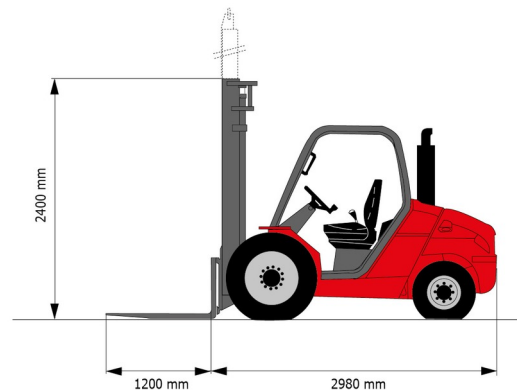

CHARIOT ELEVATEUR SEMI-INDUSTRIEL

Chariots élévateurs et Manuscopic

MANITOU MSI 30 T

» MANITOU MSI 30 T

Prix par jour	€ 155
2 à 4 jours	€ 125 /jour
Prix par semaine	€ 455
A partir de 4 semaines	€ 365 /semaine

Capacité de levage	3000 kg
Hauteur de levage	4700 mm
Longueur	2,98 m
Largeur	1,32 m
Hauteur	2,40 m
Poids	4530 kg

ACCESSOIRES

- Opérateur - CAT 1
- Longues fourches
- Rallonges de fourches
- Plaque d'immatriculation