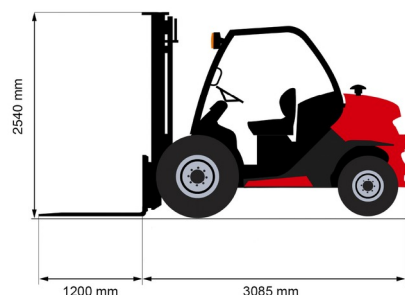

ELEVATEUR ELEVATEUR TOUT TERRAIN

Chariots élévateurs et Manuscopic

MANITOU MC30-4

» MANITOU MC30-4

Prix par jour	€ 160
2 à 4 jours	€ 130 /jour
Prix par semaine	€ 470
A partir de 4 semaines	€ 395 /semaine

Capacité de levage	3000 kg
Roues motrices/direction	4x4
Hauteur de levage	5000 mm
Longueur	3,09 m
Largeur	1,45 m
Hauteur	2,54 m
Poids	4515 kg

ACCESSOIRES

- Opérateur - CAT 1
- Cuve chantier (mazout) 1100 l avec pompe
- Rampes synthétiques
- Longues fourches
- Rallonges de fourches

Moteur Diesel

Mât: Triplex 4,70 ou 5,00 m. Fourches 1.2 m ou 1.6m. Avec déplacement latéral.