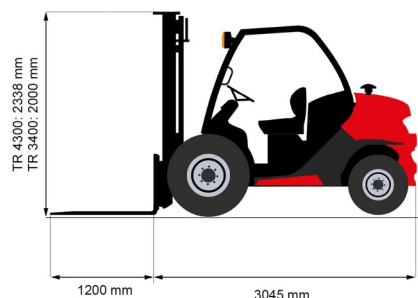

ELEVATEUR ELEVATEUR TOUT TERRAIN

Chariots élévateurs et Manuscopic

MANITOU MC25-4

» MANITOU MC25-4

Prix par jour	€ 150
2 à 4 jours	€ 120 /jour
Prix par semaine	€ 430
A partir de 4 semaines	€ 340 /semaine

Capacité de levage	2500 kg
Roues motrices/direction	4x4
Hauteur de levage	4300 mm
Longueur	3,05 m
Largeur	1,45 m
Hauteur	2,34 m
Poids	4290 kg

ACCESSOIRES

- Opérateur - CAT 1
- Cuve chantier (mazout) 1100 l avec pompe
- Rampes synthétiques
- Longues fourches
- Rallonges de fourches
- Plaque d'immatriculation

Moteur Diesel

Mât : Triplex 4,30 m (aussi disponible avec mât triplex 3,40 m & hauteur 2,0 m)