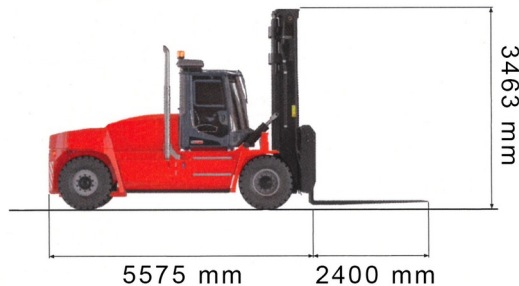

CHARIOT ELEVATEUR GROS TONNAGE

Chariots élévateurs et Manuscopic

# 16,0 Tonnes Kalmar DCG 160-12

» 16,0 Tonnes Kalmar DCG 160-12

Prix par jour	€ 600
2 à 4 jours	€ 480 /jour
Prix par semaine	€ 1800
A partir de 4 semaines	€ 1500 /semaine

Capacité de levage	16000 kg
Hauteur de levage	5500 mm
Longueur	5,58 m
Largeur	2,54 m
Hauteur	3,46 m
Poids	22400 kg