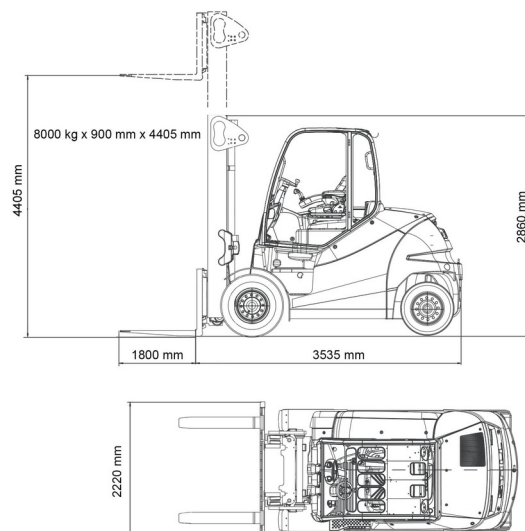

CHARIOT ELEVATEUR ELECTRIQUE

8,0T batterie STILL 4 roues

Chariots élévateurs et Manuscopic

» 8,0T batterie STILL 4 roues

Prix par jour	€ 475
2 à 4 jours	€ 380 /jour
Prix par semaine	€ 1375
A partir de 4 semaines	€ 1090 /semaine

Capacité de levage	8000 kg
Hauteur de levage	4400 mm
Longueur	3,54 m
Largeur	2,14 m
Hauteur	2,86 m
Poids	15430 kg

ACCESSOIRES

- Opérateur - CAT 1
- Plaque d'immatriculation

Batterie

Fourches: 1800 mm / Avec déplacement latéral et positionneur.

Consultez la fiche technique sur notre site www.dumarent.be

Si vous avez des questions concernant cette machine ou des accessoires, vous pouvez toujours nous appeler au T +33 (0)3 28 200 580 ou nous envoyer un e-mail.

Les frais de nettoyage et d'environnement seront mis en compte si la machine revient très sale ou pleine de boue.

* Tous les prix sont hors TVA.

* Un dépôt de garantie peut être demandé.