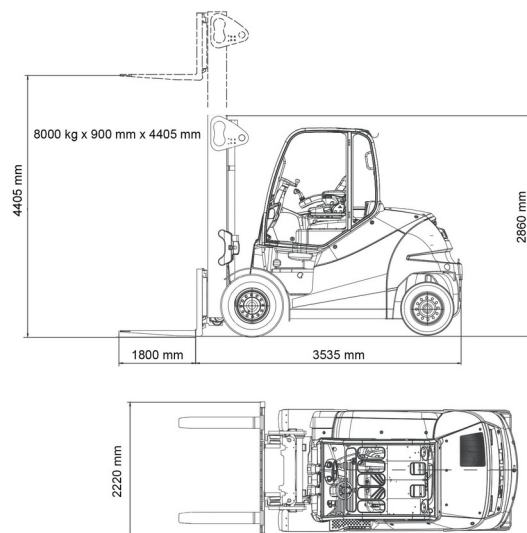

CHARIOT ELEVATEUR ELECTRIQUE

8,0T batterie STILL 4 roues

Chariots élévateurs et Manuscopic

» 8,0T batterie STILL 4 roues

Prix par jour	€ 475
2 à 4 jours	€ 380 /jour
Prix par semaine	€ 1375
A partir de 4 semaines	€ 1090 /semaine

Capacité de levage	8000 kg
Hauteur de levage	4400 mm
Longueur	3,54 m
Largeur	2,14 m
Hauteur	2,86 m
Poids	15430 kg

ACCESSOIRES

- Opérateur - CAT 1
- Plaque d'immatriculation

Batterie

Fourches: 1800 mm / Avec déplacement latéral et positionneur.

Consultez la fiche technique sur notre site www.dumarent.be

Si vous avez des questions concernant cette machine ou des accessoires, vous pouvez toujours nous appeler au T +33 (0)3 28 200 580 ou nous envoyer un e-mail.

Les frais de nettoyage et d'environnement seront mis en compte si la machine revient très sale ou pleine de boue.

* Tous les prix sont hors TVA.

* Un dépôt de garantie peut être demandé.