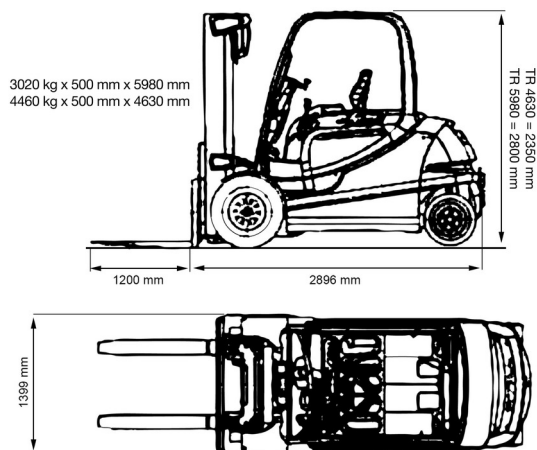

CHARIOT ELEVATEUR ELECTRIQUE

# 5,0T batterie STILL 4 roues

Chariots élévateurs et Manuscopic

» 5,0T batterie STILL 4 roues

Prix par jour	€ 265
2 à 4 jours	€ 210 /jour
Prix par semaine	€ 755
A partir de 4 semaines	€ 565 /semaine

Capacité de levage	5000 kg
Hauteur de levage	4630 mm
Longueur	2,90 m
Largeur	1,40 m
Hauteur	2,35 m
Poids	7121 kg

ACCESSOIRES

- Opérateur - CAT 1
- Mât plus haut (>5,5 m)
- Longues fourches
- Rallonges de fourches
- Plaque d'immatriculation

SIDE SHIFT + POSITIONER

Avec déplacement latéral. Fourches: 1200 mm. Aussi disponible avec HL 5980.