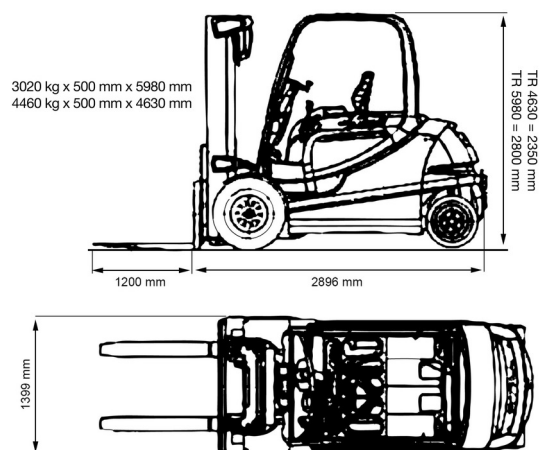

CHARIOT ELEVATEUR ELECTRIQUE

5,0T batterie STILL 4 roues

Chariots élévateurs et Manuscopic

» 5,0T batterie STILL 4 roues

Prix par jour	€ 265
2 à 4 jours	€ 210 /jour
Prix par semaine	€ 755
A partir de 4 semaines	€ 565 /semaine

Capacité de levage	5000 kg
Hauteur de levage	4630 mm
Longueur	2,90 m
Largeur	1,40 m
Hauteur	2,35 m
Poids	7121 kg

ACCESSOIRES

- Opérateur - CAT 1
- Mât plus haut (>5,5 m)
- Longues fourches
- Rallonges de fourches
- Plaque d'immatriculation

SIDE SHIFT + POSITIONER

Batterie

Avec déplacement latéral. Fourches: 1200 mm. Aussi disponible avec HL 5980.

Consultez la fiche technique sur notre site www.dumarent.be

Si vous avez des questions concernant cette machine ou des accessoires, vous pouvez toujours nous appeler au T +33 (0)3 28 200 580 ou nous envoyer un e-mail.

Les frais de nettoyage et d'environnement seront mis en compte si la machine revient très sale ou pleine de boue.

* Tous les prix sont hors TVA.

* Un dépôt de garantie peut être demandé.

duma rent Duma Rent Nord SAS • 1 Rue du Lac • 59380 Armbouts-Cappel
T +33 (0)3 28 200 580 • Fax +33 (0)3 28 200 960
info@dumarent.fr • www.dumarent.fr

Secteur Lillois 06 20 923 022	Secteur Pas de Calais 06 29 73 55 63	Secteur Dunkerque 06 32 726 431	Secteur Somme/Aisne 06 37 451 551	Secteur Valenciennes 06 45 496 468	Secteur Paris Nord 06 38 952 116