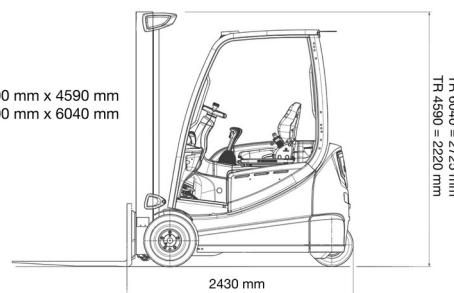

## 3,0T batterie STILL 4 roues

Chariots élévateurs et Manuscopic

2800 kg x 500 mm x 4590 mm  
2500 kg x 500 mm x 6040 mm

SIDE SHIFT

### » 3,0T batterie STILL 4 roues

Prix par jour	€ 165
2 à 4 jours	€ 130 /jour
Prix par semaine	€ 455
A partir de 4 semaines	€ 320 /semaine

Capacité de levage	3000 kg
Hauteur de levage	4590 mm
Longueur	2,43 m
Largeur	1,30 m
Hauteur	2,22 m
Poids	5040 kg