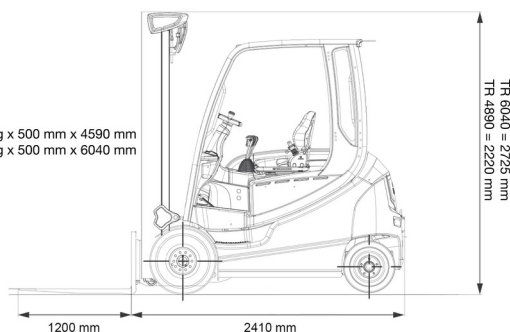

CHARIOT ELEVATEUR ELECTRIQUE

2,5T batterie STILL 4 roues

Chariots élévateurs et Manuscopic

2400 kg x 500 mm x 4590 mm
2300 kg x 500 mm x 6040 mm

SIDE SHIFT

» 2,5T batterie STILL 4 roues

Prix par jour	€ 150
2 à 4 jours	€ 120 /jour
Prix par semaine	€ 380
A partir de 4 semaines	€ 265 /semaine

Capacité de levage	2500 kg
Hauteur de levage	4590 mm
Longueur	2,41 m
Largeur	1,20 m
Hauteur	2,22 m
Poids	4599 kg

ACCESSOIRES

- Opérateur - CAT 1
- Longues fourches
- Rallonges de fourches
- Plaque d'immatriculation