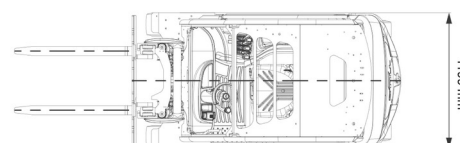

CHARIOT ELEVATEUR ELECTRIQUE

2,5T batterie STILL 4 roues

Chariots élévateurs et Manuscopic

2400 kg x 500 mm x 4590 mm
2300 kg x 500 mm x 6040 mm

SIDE SHIFT

» 2,5T batterie STILL 4 roues

Prix par jour	€ 150
2 à 4 jours	€ 120 /jour
Prix par semaine	€ 380
A partir de 4 semaines	€ 265 /semaine

Capacité de levage	2500 kg
Hauteur de levage	4590 mm
Longueur	2,41 m
Largeur	1,20 m
Hauteur	2,22 m
Poids	4599 kg

ACCESSOIRES

- Opérateur - CAT 1
- Longues fourches
- Rallonges de fourches
- Plaque d'immatriculation