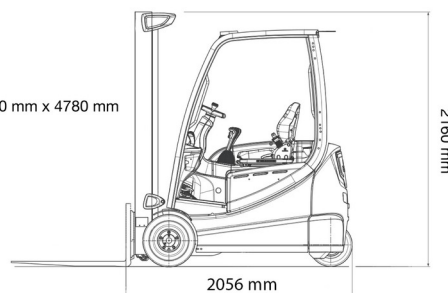

CHARIOT ELEVATEUR ELECTRIQUE

**2,0T batterie STILL 3 roues**

Chariots élévateurs et Manuscopic

1930 kg x 500 mm x 4780 mm

SIDE SHIFT

» 2,0T batterie STILL 3 roues

Prix par jour	€ 120
2 à 4 jours	€ 100 /jour
Prix par semaine	€ 295
A partir de 4 semaines	€ 220 /semaine

Capacité de levage	2000 kg
Hauteur de levage	4780 mm
Longueur	2,06 m
Largeur	1,15 m
Hauteur	2,16 m
Poids	3486 kg

ACCESSOIRES

- Opérateur - CAT 1
- Longues fourches
- Rallonges de fourches
- Plaque d'immatriculation