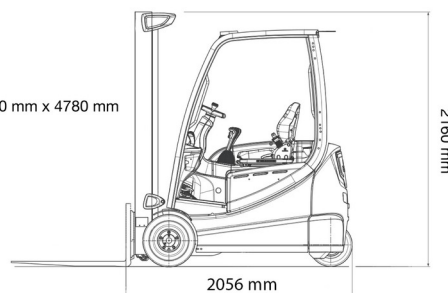

CHARIOT ELEVATEUR ELECTRIQUE

2,0T batterie STILL 3 roues

Chariots élévateurs et Manuscopic

1930 kg x 500 mm x 4780 mm

SIDE SHIFT

» 2,0T batterie STILL 3 roues

Prix par jour	€ 120
2 à 4 jours	€ 100 /jour
Prix par semaine	€ 295
A partir de 4 semaines	€ 220 /semaine

Capacité de levage	2000 kg
Hauteur de levage	4780 mm
Longueur	2,06 m
Largeur	1,15 m
Hauteur	2,16 m
Poids	3486 kg

ACCESSOIRES

- Opérateur - CAT 1
- Longues fourches
- Rallonges de fourches
- Plaque d'immatriculation