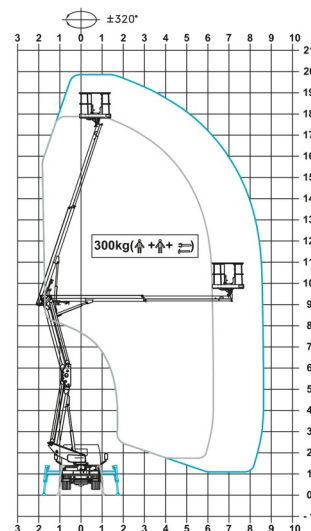

## » RENAULT - CTE ZED20.3 HV

Prix par jour	€ 295
2 à 4 jours	€ 240 /jour
Prix par semaine	€ 915
A partir de 4 semaines	€ 800 /semaine

Hauteur de travail	20,00 m
Charge limite	300 kg
Longueur	6,64 m
Largeur	2,10 m
Hauteur	2,78 m
Poids	3500 kg