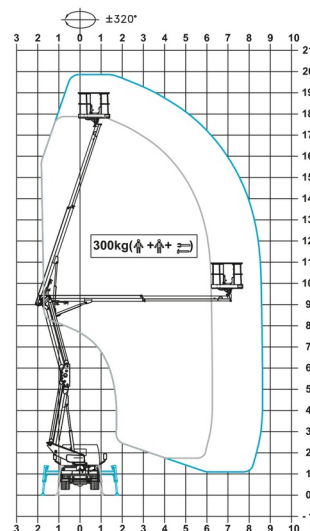

## » RENAULT - CTE ZED20.3 HV

Prix par jour	€ 295
2 à 4 jours	€ 240 /jour
Prix par semaine	€ 915
A partir de 4 semaines	€ 800 /semaine

Hauteur de travail	20,00 m
Charge limite	300 kg
Longueur	6,64 m
Largeur	2,10 m
Hauteur	2,78 m
Poids	3500 kg