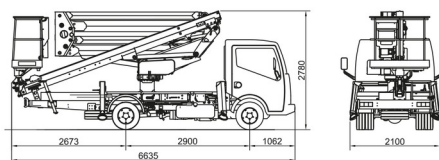

ACCESSOIRES

- Opérateur - CAT 1

- 1 prise de courant dans le panier
- Moteur Diesel
- Port en lourd à l'intérieur : 2 personnes
- Port en lourd à l'extérieur: 2 personnes
- 4 Stabilisateurs Automatiques

Stabilisation variable - disponible avec nacelle en aluminium ou en polyester (250 kg) - permis B

Consultez la fiche technique sur notre site www.dumarent.be

Si vous avez des questions concernant cette machine ou des accessoires, vous pouvez toujours nous appeler au T +33 (0)3 28 200 580 ou nous envoyer un e-mail.

Les frais de nettoyage et d'environnement seront mis en compte si la machine revient très sale ou pleine de boue.

* Tous les prix sont hors TVA.

* Un dépôt de garantie peut être demandé.

» duma rent Duma Rent Nord SAS • 1 Rue du Lac • 59380 Armbouts-Cappel
T +33 (0)3 28 200 580 • Fax +33 (0)3 28 200 960
info@dumarent.fr • www.dumarent.fr

Secteur Lillois 06 20 923 022	Secteur Pas de Calais 06 29 73 55 63	Secteur Dunkerque 06 32 726 431	Secteur Somme/Aisne 06 37 451 551	Secteur Valenciennes 06 45 496 468	Secteur Paris Nord 06 38 952 116