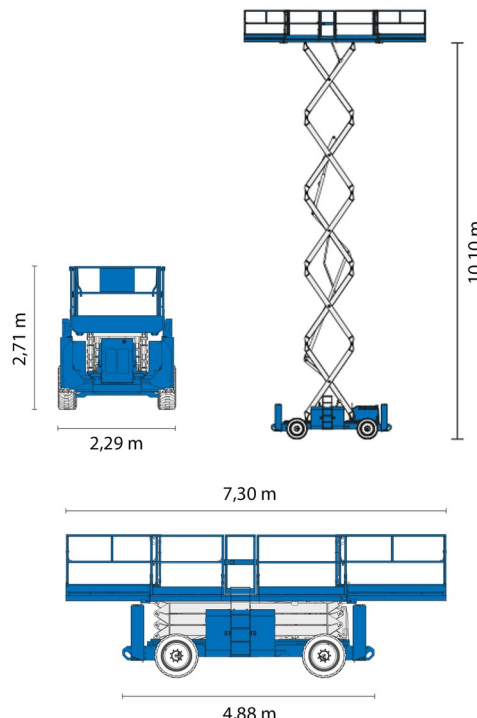

## » GENIE GS3390RT

Prix par jour	€ 180
2 à 4 jours	€ 145 /jour
Prix par semaine	€ 510
A partir de 4 semaines	€ 405 /semaine

Hauteur de travail	12,10 m
Roues motrices/direction	4x4
Charge limite	1134 kg
Longueur	4,88 m
Largeur	2,29 m
Hauteur	2,71 m
Poids	6513 kg