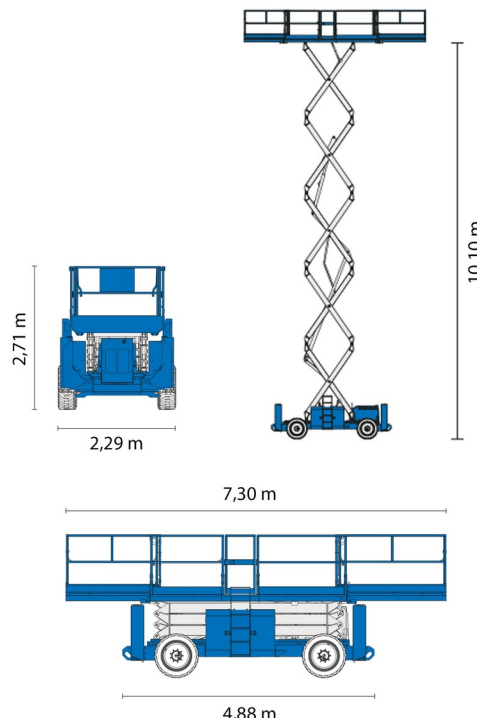

NACELLE A CISEAUX DIESEL

GENIE GS3390RT

Genie
A TEREX COMPANY

Nacelles et élévateurs

» GENIE GS3390RT

Prix par jour	€ 180
2 à 4 jours	€ 145 /jour
Prix par semaine	€ 510
A partir de 4 semaines	€ 405 /semaine

Hauteur de travail	12,10 m
Roues motrices/direction	4x4
Charge limite	1134 kg
Longueur	4,88 m
Largeur	2,29 m
Hauteur	2,71 m
Poids	6513 kg

ACCESSOIRES

- Opérateur - CAT 1
- Cuve chantier (mazout) 1100 l avec pompe
- Plaque d'immatriculation

- 4 Stabilisateurs Automatiques
- Générateur + 4 prises
- Port en lourd à l'intérieur: 7 personnes
- Port en lourd à l'extérieur: 7 personnes
- Moteur Diesel

Consultez la fiche technique sur notre site www.dumarent.be

Si vous avez des questions concernant cette machine ou des accessoires, vous pouvez toujours nous appeler au T +33 (0)3 28 200 580 ou nous envoyer un e-mail.

Les frais de nettoyage et d'environnement seront mis en compte si la machine revient très sale ou pleine de boue.

* Tous les prix sont hors TVA.

* Un dépôt de garantie peut être demandé.