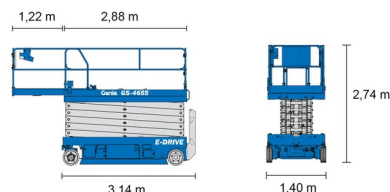

NACELLE A CISEAUX ELECTRIQUE

Genie
A TEREX COMPANY

Nacelles et élévateurs

GENIE GS4655

» GENIE GS4655

Prix par jour	€ 185
2 à 4 jours	€ 150 /jour
Prix par semaine	€ 555
A partir de 4 semaines	€ 450 /semaine

Hauteur de travail	16,02 m
Charge limite	350 kg
Longueur	3,14 m
Largeur	1,40 m
Hauteur	2,74 m
Poids	3700 kg

ACCESSOIRES

- Opérateur - CAT 1

1 prise de courant dans le panier

Port en lourd à l'intérieur: 3 personnes