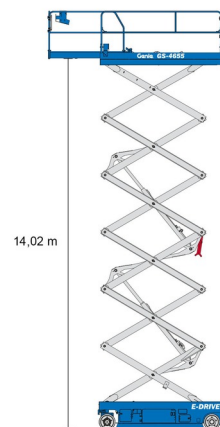

NACELLE A CISEAUX ELECTRIQUE

Genie
A TEREX COMPANY

Nacelles et élévateurs

GENIE GS4655

» GENIE GS4655

Prix par jour	€ 185
2 à 4 jours	€ 150 /jour
Prix par semaine	€ 555
A partir de 4 semaines	€ 450 /semaine

Hauteur de travail	16,02 m
Charge limite	350 kg
Longueur	3,14 m
Largeur	1,40 m
Hauteur	2,74 m
Poids	3700 kg

ACCESSOIRES

- Opérateur - CAT 1

1 prise de courant dans le panier

Port en lourd à l'intérieur: 3 personnes

Port en lourd à l'extérieur: 3 personnes

Batterie

Consultez la fiche technique sur notre site www.dumarent.be

Si vous avez des questions concernant cette machine ou des accessoires, vous pouvez toujours nous appeler au T +33 (0)3 28 200 580 ou nous envoyer un e-mail.

Les frais de nettoyage et d'environnement seront mis en compte si la machine revient très sale ou pleine de boue.

* Tous les prix sont hors TVA.

* Un dépôt de garantie peut être demandé.