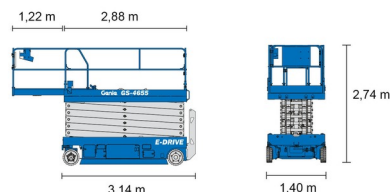

NACELLE A CISEAUX ELECTRIQUE

Nacelles et élévateurs

GENIE GS4655

» GENIE GS4655

Prix par jour	€ 185
2 à 4 jours	€ 150 /jour
Prix par semaine	€ 555
A partir de 4 semaines	€ 450 /semaine

Hauteur de travail	16,02 m
Charge limite	350 kg
Longueur	3,14 m
Largeur	1,40 m
Hauteur	2,74 m
Poids	3700 kg