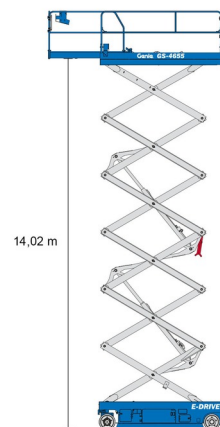

NACELLE A CISEAUX ELECTRIQUE

Nacelles et élévateurs

GENIE GS4655

» GENIE GS4655

Prix par jour	€ 185
2 à 4 jours	€ 150 /jour
Prix par semaine	€ 555
A partir de 4 semaines	€ 450 /semaine

Hauteur de travail	16,02 m
Charge limite	350 kg
Longueur	3,14 m
Largeur	1,40 m
Hauteur	2,74 m
Poids	3700 kg