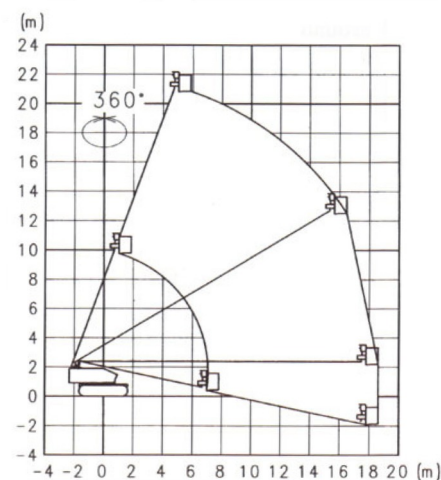

NACELLE A CISEAUX ELECTRIQUE

Genie
A TEREX COMPANY

Nacelles et élévateurs

GENIE GS1330

» GENIE GS1330

Prix par jour	€ 95
2 à 4 jours	€ 75 /jour
Prix par semaine	€ 220
A partir de 4 semaines	€ 175 /semaine

Hauteur de travail	5,90 m
Charge limite	227 kg
Longueur	1,41 m
Largeur	0,78 m
Hauteur	2,02 m
Poids	885 kg