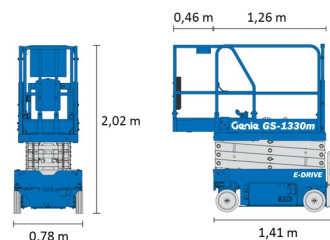

NACELLE A CISEAUX ELECTRIQUE

GENIE GS1330

Nacelles et élévateurs

» GENIE GS1330

Prix par jour	€ 95
2 à 4 jours	€ 75 /jour
Prix par semaine	€ 220
A partir de 4 semaines	€ 175 /semaine

Hauteur de travail	5,90 m
Charge limite	227 kg
Longueur	1,41 m
Largeur	0,78 m
Hauteur	2,02 m
Poids	885 kg