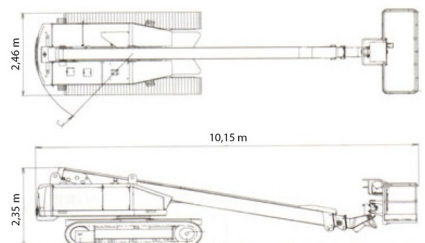

NACELLE A CISEAUX ELECTRIQUE

Genie
A TEREX COMPANY

Nacelles et élévateurs

GENIE GS1330

» GENIE GS1330

Prix par jour	€ 95
2 à 4 jours	€ 75 /jour
Prix par semaine	€ 220
A partir de 4 semaines	€ 175 /semaine

Hauteur de travail	5,90 m
Charge limite	227 kg
Longueur	1,41 m
Largeur	0,78 m
Hauteur	2,02 m
Poids	885 kg