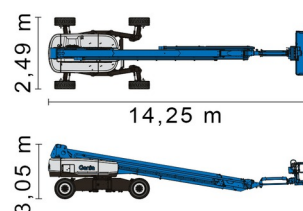

ACCESSOIRES

- Opérateur - CAT 2
- Cuve chantier (mazout) 1100 l avec pompe
- Plaque d'immatriculation

Générateur + 4 prises

Port en lourd à l'intérieur : 2 personnes

Port en lourd à l'extérieur: 2 personnes

Système anti-écrasement

Moteur Diesel

Capacité à enveloppe de travail limitée : voire graphique

Consultez la fiche technique sur notre site www.dumarent.be

Si vous avez des questions concernant cette machine ou des accessoires, vous pouvez toujours nous appeler au T +33 (0)3 28 200 580 ou nous envoyer un e-mail.

Les frais de nettoyage et d'environnement seront mis en compte si la machine revient très sale ou pleine de boue.

* Tous les prix sont hors TVA.

* Un dépôt de garantie peut être demandé.

» **duma rent** Duma Rent Nord SAS • 1 Rue du Lac • 59380 Armbouts-Cappel
T +33 (0)3 28 200 580 • Fax +33 (0)3 28 200 960
info@dumarent.fr • www.dumarent.fr

Secteur Lillois 06 20 923 022	Secteur Pas de Calais 06 29 73 55 63	Secteur Dunkerque 06 32 726 431	Secteur Somme/Aisne 06 37 451 551	Secteur Valenciennes 06 45 496 468	Secteur Paris Nord 06 38 952 116