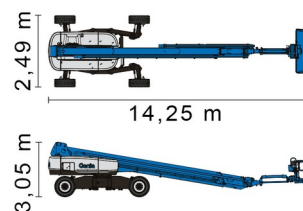

ACCESSOIRES

- Opérateur - CAT 2
- Cuve chantier (mazout) 1100 l avec pompe
- Plaque d'immatriculation

Générateur + 4 prises

Port en lourd à l'intérieur : 2 personnes

Port en lourd à l'extérieur: 2 personnes

Système anti-écrasement

Moteur Diesel

Capacité à enveloppe de travail limitée : voire graphique

Consultez la fiche technique sur notre site www.dumarent.be

Si vous avez des questions concernant cette machine ou des accessoires, vous pouvez toujours nous appeler au T +33 (0)3 28 200 580 ou nous envoyer un e-mail.

Les frais de nettoyage et d'environnement seront mis en compte si la machine revient très sale ou pleine de boue.

* Tous les prix sont hors TVA.

* Un dépôt de garantie peut être demandé.

duma rent Duma Rent Nord SAS • 1 Rue du Lac • 59380 Armbouts-Cappel
T +33 (0)3 28 200 580 • Fax +33 (0)3 28 200 960
info@dumarent.fr • www.dumarent.fr

Secteur Lillois 06 20 923 022	Secteur Pas de Calais 06 29 73 55 63	Secteur Dunkerque 06 32 726 431	Secteur Somme/Aisne 06 37 451 551	Secteur Valenciennes 06 45 496 468	Secteur Paris Nord 06 38 952 116