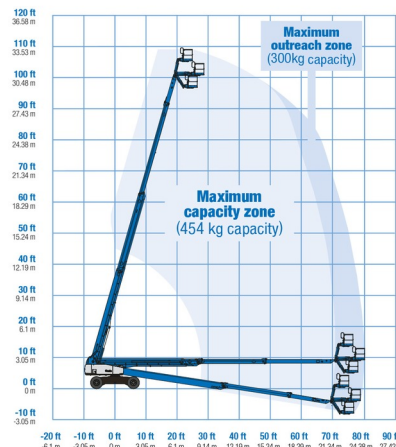

NACELLE TELESCOPIQUE

GENIE SX105XC

Genie
A TEREX COMPANY

Nacelles et élévateurs

» GENIE SX105XC

Prix par jour	€ 800
2 à 4 jours	€ 640 /jour
Prix par semaine	€ 2235
A partir de 4 semaines	€ 1365 /semaine

Hauteur de travail	34,00 m
Roues motrices/direction	4x4x4
Charge limite	454 kg
Longueur	14,25 m
Largeur	2,49 m
Hauteur	3,05 m
Poids	19300 kg