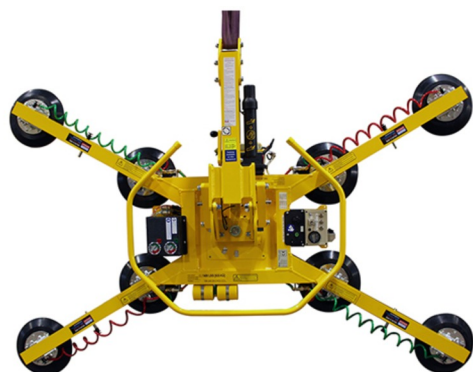

## Ventouse POWR-GRIP 635 kg

### » Ventouse POWR-GRIP 635 kg

Prix par jour	€ 150
2 à 4 jours	€ 120 /jour
Prix par semaine	€ 550
A partir de 4 semaines	€ 430 /semaine

Capacité de levage	635 kg
Poids	90 kg

Si vous avez des questions concernant cette machine ou des accessoires, vous pouvez toujours nous appeler au T +33 (0)3 28 200 580 ou nous envoyer un e-mail.