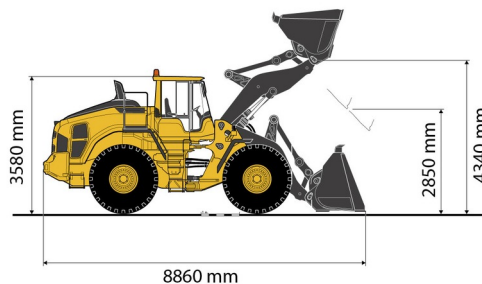

CHARGEUSE SUR PNEUS

VOLVO L150H

Machines de construction et de terrassement

VOLVO L150H

Prix par jour	€ 745
2 à 4 jours	€ 595 /jour
Prix par semaine	€ 2455
A partir de 4 semaines	€ 2180 /semaine

Capacité litres	4200 l
Longueur	8,86 m
Largeur	2,96 m
Hauteur	3,58 m
Poids	25660 kg

ACCESSOIRES

- Cuve chantier (mazout) 1100 l avec pompe
- Syst. de filtration en surpression 14 - 36 tonnes

Transport exceptionnel

Système de filtration en surpression

Moteur Diesel

Système de pesage

Si vous avez des questions concernant cette machine ou des accessoires, vous pouvez toujours nous appeler au T +33 (0)3 28 200 580 ou nous envoyer un e-mail.