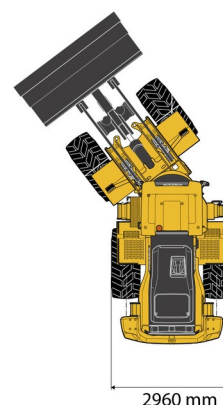

CHARGEUSE SUR PNEUS

VOLVO L150H

Machines de construction et de terrassement

VOLVO L150H

Prix par jour	€ 745
2 à 4 jours	€ 595 /jour
Prix par semaine	€ 2455
A partir de 4 semaines	€ 2180 /semaine

Capacité litres	4200 l
Longueur	8,86 m
Largeur	2,96 m
Hauteur	3,58 m
Poids	25660 kg