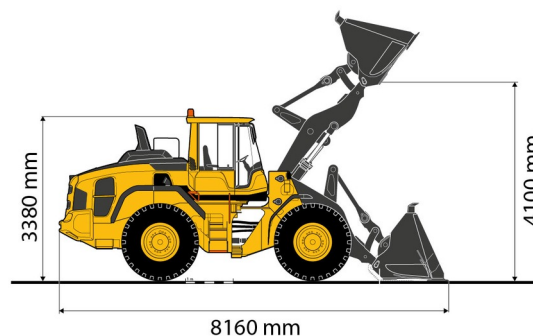

CHARGEUSE SUR PNEUS

VOLVO L120H

Machines de construction et de terrassement

VOLVO L120H

Prix par jour	€ 570
2 à 4 jours	€ 460 /jour
Prix par semaine	€ 2075
A partir de 4 semaines	€ 1640 /semaine

Capacité litres	3600 l
Longueur	8,16 m
Largeur	2,67 m
Hauteur	3,38 m
Poids	19400 kg

ACCESSOIRES

- Cuve chantier (mazout) 1100 l avec pompe
- Syst. de filtration en surpression 14 - 36 tonnes

Système de filtration en surpression

Moteur Diesel

Système de pesage

Transport exceptionnel

Si vous avez des questions concernant cette machine ou des accessoires, vous pouvez toujours nous appeler au T +33 (0)3 28 200 580 ou nous envoyer un e-mail.