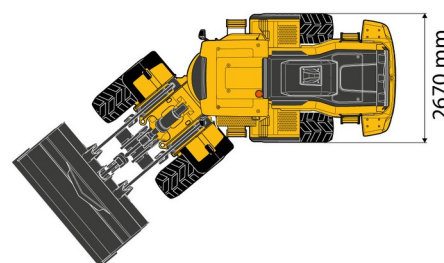

CHARGEUSE SUR PNEUS

VOLVO L120H

Machines de construction et de terrassement

VOLVO L120H

Prix par jour	€ 570
2 à 4 jours	€ 460 /jour
Prix par semaine	€ 2075
A partir de 4 semaines	€ 1640 /semaine

Capacité litres	3600 l
Longueur	8,16 m
Largeur	2,67 m
Hauteur	3,38 m
Poids	19400 kg