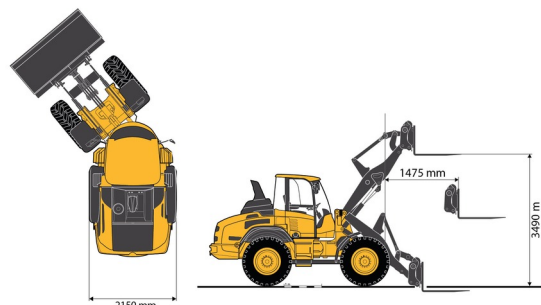

CHARGEUSE SUR PNEUS

VOLVO L45H

Machines de construction et de terrassement

VOLVO L45H

Prix par jour	€ 285
2 à 4 jours	€ 230 /jour
Prix par semaine	€ 1090
A partir de 4 semaines	€ 820 /semaine

Capacité litres	1600 l
Longueur	6,30 m
Largeur	2,15 m
Hauteur	2,95 m
Poids	8670 kg