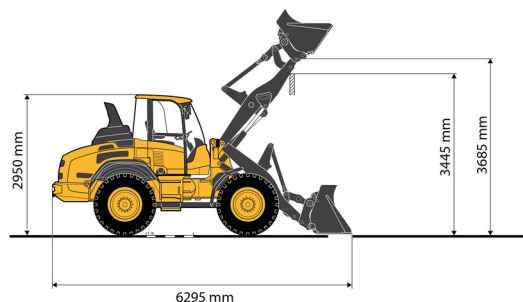

CHARGEUSE SUR PNEUS

VOLVO L45H

Machines de construction et de terrassement

VOLVO L45H

Prix par jour	€ 285
2 à 4 jours	€ 230 /jour
Prix par semaine	€ 1090
A partir de 4 semaines	€ 820 /semaine

Capacité litres	1600 l
Longueur	6,30 m
Largeur	2,15 m
Hauteur	2,95 m
Poids	8670 kg