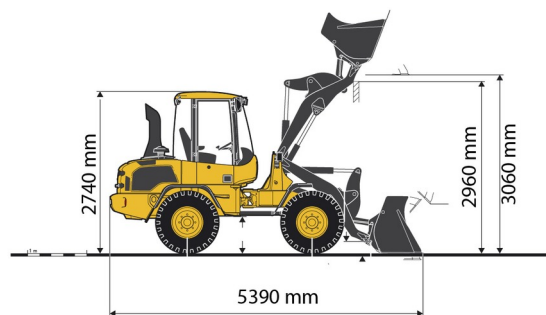

CHARGEUSE SUR PNEUS

VOLVO L30G

Machines de construction et de terrassement

» VOLVO L30G

Prix par jour	€ 175
2 à 4 jours	€ 140 /jour
Prix par semaine	€ 660
A partir de 4 semaines	€ 495 /semaine

Capacité litres	1000 l
Longueur	5,39 m
Largeur	1,84 m
Hauteur	2,74 m
Poids	5500 kg