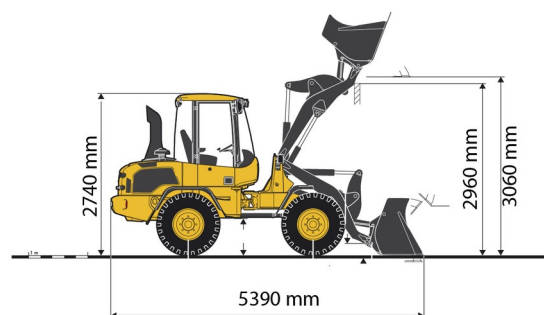

CHARGEUSE SUR PNEUS

### » VOLVO L30G

Prix par jour	€ 175
2 à 4 jours	€ 140 /jour
Prix par semaine	€ 660
A partir de 4 semaines	€ 495 /semaine

Capacité litres	1000 l
Longueur	5,39 m
Largeur	1,84 m
Hauteur	2,74 m
Poids	5500 kg