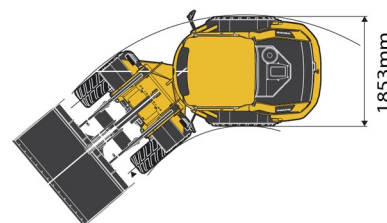

### » VOLVO L30G

Prix par jour	€ 175
2 à 4 jours	€ 140 /jour
Prix par semaine	€ 660
A partir de 4 semaines	€ 495 /semaine

Capacité litres	1000 l
Longueur	5,39 m
Largeur	1,84 m
Hauteur	2,74 m
Poids	5500 kg