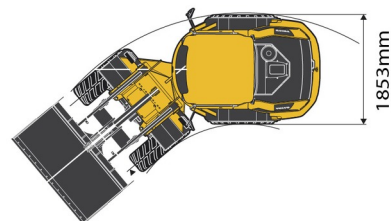

CHARGEUSE SUR PNEUS

VOLVO L30G

Machines de construction et de terrassement

» VOLVO L30G

Prix par jour	€ 175
2 à 4 jours	€ 140 /jour
Prix par semaine	€ 660
A partir de 4 semaines	€ 495 /semaine

Capacité litres	1000 l
Longueur	5,39 m
Largeur	1,84 m
Hauteur	2,74 m
Poids	5500 kg