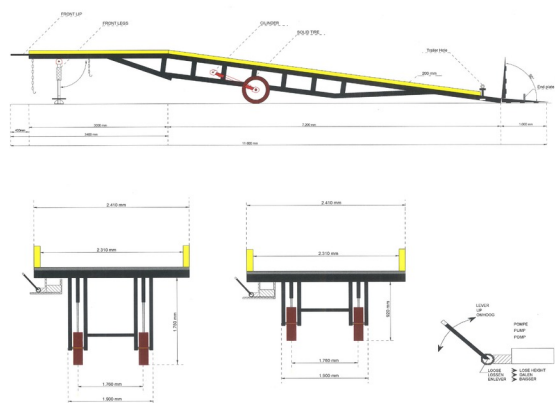

RAMPE DE CHARGEMENT

Chariots élévateurs et Manuscopic

GS 1211-II

» GS 1211-II

Prix par jour	Appelez-nous
2 à 4 jours	Appelez-nous
Prix par semaine	€
A partir de 4 semaines	€ /semaine

Charge limite	12000 kg
Longueur	11,65 m
Largeur	2,21 m
Hauteur	0,77 m

Hauteur adaptable: 765 - 1850 mm

Consultez la fiche technique sur notre site www.dumarent.be
Si vous avez des questions concernant cette machine ou des accessoires, vous pouvez toujours nous appeler au T +33 (0)3 28 200 580 ou nous envoyer un e-mail.