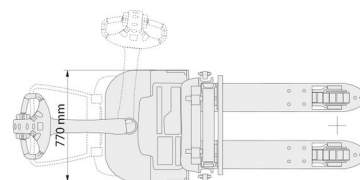

GERBEUR

BT SWE 140

Chariots élévateurs et Manuscopic

» BT SWE 140

Prix par jour	€ 100
2 à 4 jours	€ 80 /jour
Prix par semaine	€ 285
A partir de 4 semaines	€ 220 /semaine

Capacité de levage	1400 kg
Longueur	1,90 m
Largeur	0,77 m
Hauteur	1,83 m
Poids	929 kg