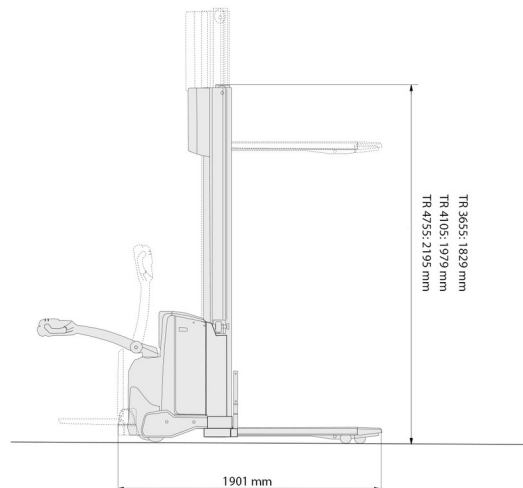

GERBEUR

BT SWE 140

Chariots élévateurs et Manuscopic

» BT SWE 140

Prix par jour	€ 100
2 à 4 jours	€ 80 /jour
Prix par semaine	€ 285
A partir de 4 semaines	€ 220 /semaine

Capacité de levage	1400 kg
Longueur	1,90 m
Largeur	0,77 m
Hauteur	1,83 m
Poids	929 kg