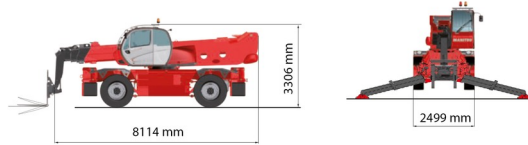

- Moteur Diesel
- Radiocommandée

Consultez la fiche technique sur notre site www.dumarent.be

Si vous avez des questions concernant cette machine ou des accessoires, vous pouvez toujours nous appeler au T +33 (0)3 28 200 580 ou nous envoyer un e-mail.

Les frais de nettoyage et d'environnement seront mis en compte si la machine revient très sale ou pleine de boue.

* Tous les prix sont hors TVA.
* Un dépôt de garantie peut être demandé.

duma rent Duma Rent Nord SAS • 1 Rue du Lac • 59380 Armbouts-Cappel
T +33 (0)3 28 200 580 • Fax +33 (0)3 28 200 960
info@dumarent.fr • www.dumarent.fr

Secteur Lillois 06 20 923 022	Secteur Pas de Calais 06 29 73 55 63	Secteur Dunkerque 06 32 726 431	Secteur Somme/Aisne 06 37 451 551	Secteur Valenciennes 06 45 496 468	Secteur Paris Nord 06 38 952 116