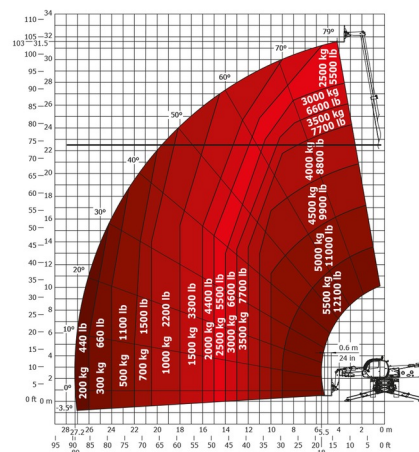

CHARIOT TELESCOPIQUE ROTATIF

Chariots élévateurs et Manuscopic

## MANITOU MRT3255 P+

Prix par jour	€ 950
2 à 4 jours	€ 760 /jour
Prix par semaine	€ 3200
A partir de 4 semaines	€ 2565 /semaine

Capacité de levage	5500 kg
Roues motrices/direction	4x4x4
Hauteur de levage	32000 mm
Longueur	8,11 m
Largeur	2,50 m
Hauteur	3,31 m
Poids	23986 kg