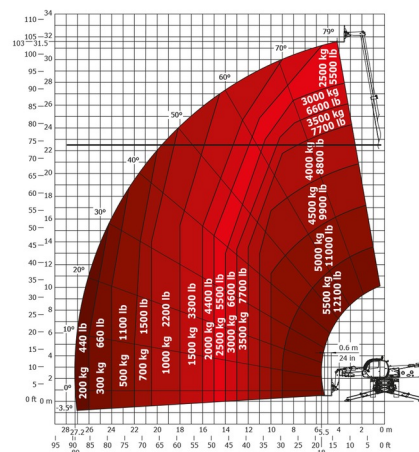

CHARIOT TELESCOPIQUE ROTATIF

Chariots élévateurs et Manuscopic

MANITOU MRT3255 P+

MANITOU MRT3255 P+

Prix par jour	€ 950
2 à 4 jours	€ 760 /jour
Prix par semaine	€ 3200
A partir de 4 semaines	€ 2565 /semaine

Capacité de levage	5500 kg
Roues motrices/direction	4x4x4
Hauteur de levage	32000 mm
Longueur	8,11 m
Largeur	2,50 m
Hauteur	3,31 m
Poids	23986 kg

ACCESSOIRES

- Treuil - 5 tonnes
- Opérateur - CAT 2
- Cuve chantier (mazout) 1100 l avec pompe
- Multilifter GERENUK 500 kg
- Benne agricole 1.500 l - 2,40 m
- Nacelle - 1.000 kg
- Jib avec potence 6 tonnes (P6000)
- Potence treuil PT800
- Ventouse POWR-GRIP 635 kg
- Potence courte PC50
- Plaque d'immatriculation