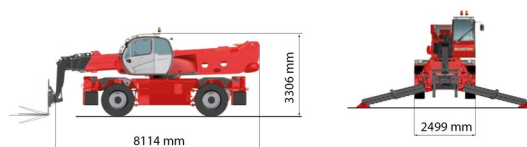

CHARIOT TELESCOPIQUE ROTATIF

Chariots élévateurs et Manuscopic

MANITOU MRT3255 P+

MANITOU MRT3255 P+

Prix par jour	€ 950
2 à 4 jours	€ 760 /jour
Prix par semaine	€ 3200
A partir de 4 semaines	€ 2565 /semaine

Capacité de levage	5500 kg
Roues motrices/direction	4x4x4
Hauteur de levage	32000 mm
Longueur	8,11 m
Largeur	2,50 m
Hauteur	3,31 m
Poids	23986 kg

ACCESSOIRES

- Treuil - 5 tonnes
- Opérateur - CAT 2
- Cuve chantier (mazout) 1100 l avec pompe
- Multilifter GERENUK 500 kg
- Benne agricole 1.500 l - 2,40 m
- Nacelle - 1.000 kg
- Jib avec potence 6 tonnes (P6000)
- Potence treuil PT800
- Ventouse POWR-GRIP 635 kg
- Potence courte PC50
- Plaque d'immatriculation