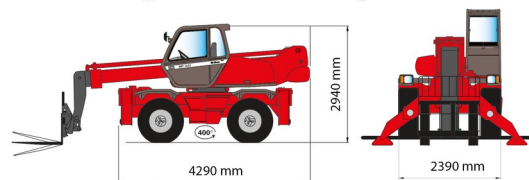

CHARIOT TELESCOPIQUE ROTATIF

MANITOU MRT1840 EASY

Chariots élévateurs et Manuscopic

MANITOU MRT1840 EASY

Prix par jour	€ 380
2 à 4 jours	€ 305 /jour
Prix par semaine	€ 1250
A partir de 4 semaines	€ 1015 /semaine

Capacité de levage	4000 kg
Roues motrices/direction	4x4x4
Hauteur de levage	17900 mm
Longueur	4,29 m
Largeur	2,39 m
Hauteur	2,94 m
Poids	13300 kg

ACCESSOIRES

- Crochet fourches - 6 tonnes
- Treuil - 3 tonnes
- Opérateur - CAT 2
- Cuve chantier (mazout) 1100 l avec pompe
- Nacelle - 365 kg
- Multilifter GERENUK 500 kg
- Benne agricole 1.500 l - 2,40 m
- Benne agricole - 2.000 l - 2,40 m
- Nacelle - 1.000 kg
- Godet 780 l
- Godet 900 l - 2,40 m
- Jib avec potence 6 tonnes (P6000)
- Godet 1.000 l - 2,40 m
- Potence à treuil - 600 kg
- Ventouse POWR-GRIP 635 kg
- Accessoires PCE