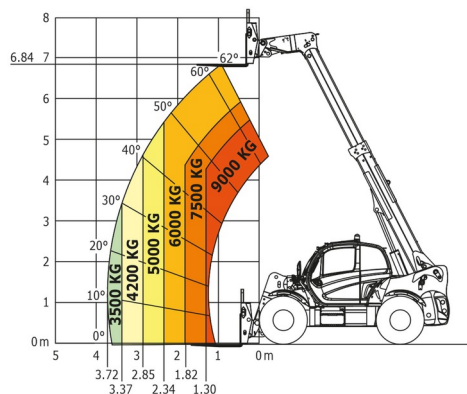

CHARIOT TELESCOPIQUE ROTATIF

# MANITOU MRT1840 EASY

Chariots élévateurs et Manuscopic

## MANITOU MRT1840 EASY

Prix par jour	€ 395
2 à 4 jours	€ 315 /jour
Prix par semaine	€ 1300
A partir de 4 semaines	€ 1065 /semaine

Capacité de levage	4000 kg
Roues motrices/direction	4x4x4
Hauteur de levage	17900 mm
Longueur	4,29 m
Largeur	2,39 m
Hauteur	2,94 m
Poids	13300 kg