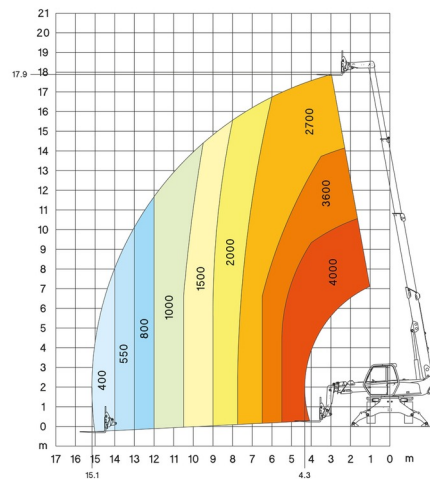

CHARIOT TELESCOPIQUE ROTATIF

MANITOU MRT1840 EASY

Chariots élévateurs et Manuscopic

MANITOU MRT1840 EASY

Prix par jour	€ 380
2 à 4 jours	€ 305 /jour
Prix par semaine	€ 1250
A partir de 4 semaines	€ 1015 /semaine

Capacité de levage	4000 kg
Roues motrices/direction	4x4x4
Hauteur de levage	17900 mm
Longueur	4,29 m
Largeur	2,39 m
Hauteur	2,94 m
Poids	13300 kg

ACCESSOIRES

- Crochet fourches - 6 tonnes
- Treuil - 3 tonnes
- Opérateur - CAT 2
- Cuve chantier (mazout) 1100 l avec pompe
- Nacelle - 365 kg
- Multilifter GERENUK 500 kg
- Benne agricole 1.500 l - 2,40 m
- Benne agricole - 2.000 l - 2,40 m
- Nacelle - 1.000 kg
- Godet 780 l
- Godet 900 l - 2,40 m
- Jib avec potence 6 tonnes (P6000)
- Godet 1.000 l - 2,40 m
- Potence à treuil - 600 kg
- Ventouse POWR-GRIP 635 kg
- Accessoires PCE