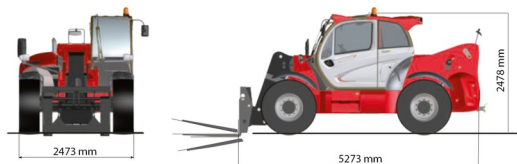

Moteur Diesel

Radiocommandée

Consultez la fiche technique sur notre site www.dumarent.be

Si vous avez des questions concernant cette machine ou des accessoires, vous pouvez toujours nous appeler au T +33 (0)3 28 200 580 ou nous envoyer un e-mail.

Les frais de nettoyage et d'environnement seront mis en compte si la machine revient très sale ou pleine de boue.

* Tous les prix sont hors TVA.

* Un dépôt de garantie peut être demandé.

Duma Rent Nord SAS • 1 Rue du Lac • 59380 Armbouts-Cappel
T +33 (0)3 28 200 580 • Fax +33 (0)3 28 200 960
info@dumarent.fr • www.dumarent.fr

Secteur Lillois
06 20 923 022

Secteur Pas de Calais
06 29 73 55 63

Secteur Dunkerque
06 32 726 431

Secteur Somme/Aisne
06 37 451 551

Secteur Valenciennes
06 45 496 468

Secteur Paris Nord
06 38 952 116