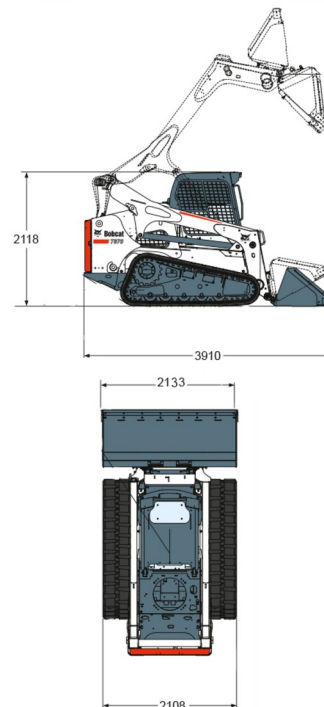

CHARIOT TELESCOPIQUE

# MANITOU MT1840P

Chariots élévateurs et Manuscopic

## » MANITOU MT1840P

Prix par jour	€ 275
2 à 4 jours	€ 220 /jour
Prix par semaine	€ 835
A partir de 4 semaines	€ 625 /semaine

Capacité de levage	4000 kg
Roues motrices/direction	4x4
Hauteur de levage	17500 mm
Longueur	6,27 m
Largeur	2,38 m
Hauteur	2,51 m
Poids	11380 kg