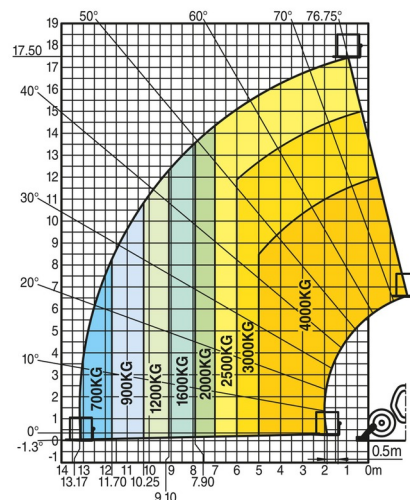

CHARIOT TELESCOPIQUE

MANITOU MT1840P

Chariots élévateurs et Manuscopic

MANITOU MT1840P

Prix par jour	€ 275
2 à 4 jours	€ 220 /jour
Prix par semaine	€ 835
A partir de 4 semaines	€ 625 /semaine

Capacité de levage	4000 kg
Roues motrices/direction	4x4
Hauteur de levage	17500 mm
Longueur	6,27 m
Largeur	2,38 m
Hauteur	2,51 m
Poids	11380 kg