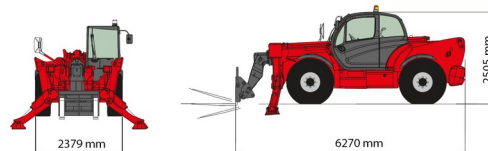

CHARIOT TELESCOPIQUE

MANITOU MT1840P

Chariots élévateurs et Manuscopic

MANITOU MT1840P

Prix par jour	€ 275
2 à 4 jours	€ 220 /jour
Prix par semaine	€ 835
A partir de 4 semaines	€ 625 /semaine

Capacité de levage	4000 kg
Roues motrices/direction	4x4
Hauteur de levage	17500 mm
Longueur	6,27 m
Largeur	2,38 m
Hauteur	2,51 m
Poids	11380 kg

ACCESSOIRES

- Crochet fourches - 6 tonnes
- Opérateur - CAT 1
- Cuve chantier (mazout) 1100 l avec pompe
- Multilifter GERENUK 500 kg
- Benne agricole 1.500 l - 2,40 m
- Benne agricole - 2.000 l - 2,40 m
- Benne agricole 2.500 l - 2,40 m
- Jib avec potence - 4 tonnes (P4000)
- Godet 900 l - 2,40 m
- Godet 1.000 l - 2,40 m
- Potence courte PC50
- Plaque d'immatriculation