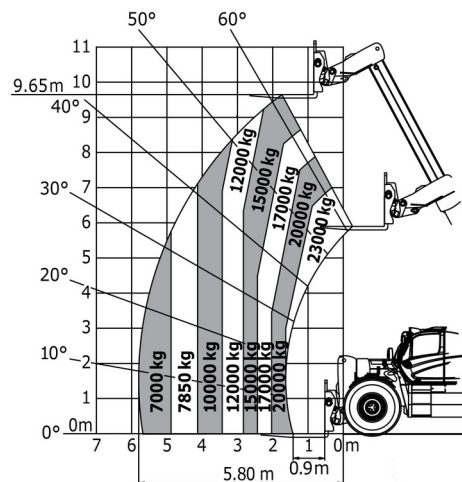

CHARIOT TELESCOPIQUE

## MANITOU MHT10230

Prix par jour	€ 950
2 à 4 jours	€ 760 /jour
Prix par semaine	€ 3200
A partir de 4 semaines	€ 2565 /semaine

Capacité de levage	23000 kg
Roues motrices/direction	4x4
Hauteur de levage	10000 mm
Longueur	7,00 m
Largeur	2,85 m
Hauteur	3,06 m
Poids	29300 kg

### ACCESSOIRES

- Treuil - 23 ton
- Opérateur - CAT 1
- Cuve chantier (mazout) 1100 l avec pompe
- Plaque d'immatriculation

Transport exceptionnel

Moteur Diesel

Avec climatiseur, dépl. latéral, positionneur et tablier porte-fourches large 2,50 m.