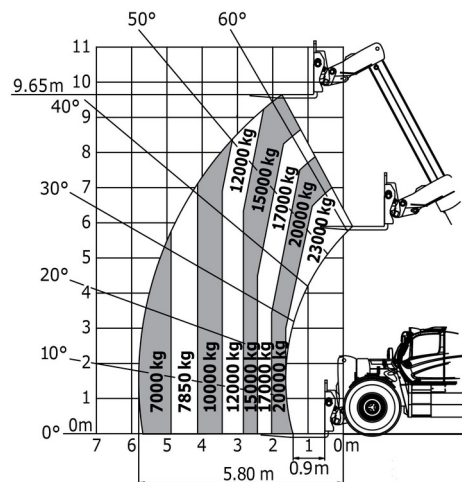

CHARIOT TELESCOPIQUE

MANITOU MHT10230

Chariots élévateurs et Manuscopic

MANITOU MHT10230

Prix par jour	€ 950
2 à 4 jours	€ 760 /jour
Prix par semaine	€ 3200
A partir de 4 semaines	€ 2565 /semaine

Capacité de levage	23000 kg
Roues motrices/direction	4x4
Hauteur de levage	10000 mm
Longueur	7,00 m
Largeur	2,85 m
Hauteur	3,06 m
Poids	29300 kg

ACCESSOIRES

- Treuil - 23 ton
- Opérateur - CAT 1
- Cuve chantier (mazout) 1100 l avec pompe
- Plaque d'immatriculation

Transport exceptionnel

Moteur Diesel

Avec climatiseur, dépl. latéral, positionneur et tablier porte-fourches large 2,50 m.