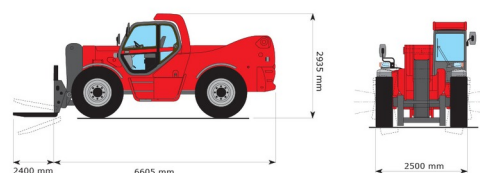

CHARIOT TELESCOPIQUE

MANITOU MHT10180

Chariots élévateurs et Manuscopic

CDG 600 MM

» MANITOU MHT10180

Prix par jour	€ 770
2 à 4 jours	€ 615 /jour
Prix par semaine	€ 2600
A partir de 4 semaines	€ 2080 /semaine

Capacité de levage	18000 kg
Roues motrices/direction	4x4x4
Hauteur de levage	9630 mm
Longueur	6,61 m
Largeur	2,52 m
Hauteur	3,00 m
Poids	24000 kg

ACCESSOIRES

- Opérateur - CAT 1
- Cuve chantier (mazout) 1100 l avec pompe
- Plaque d'immatriculation

Transport exceptionnel

Moteur Diesel

Avec climatiseur, dépl. latéral, positionneur & tablier porte-fourches large 2,50 m.

Consultez la fiche technique sur notre site www.dumarent.be

Si vous avez des questions concernant cette machine ou des accessoires, vous pouvez toujours nous appeler au T +33 (0)3 28 200 580 ou nous envoyer un e-mail.