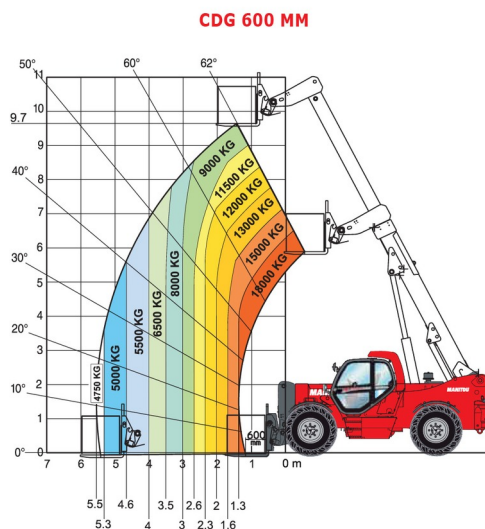

CHARIOT TELESCOPIQUE

# MANITOU MHT10180

Chariots élévateurs et Manuscopic

## » MANITOU MHT10180

Prix par jour	€ 770
2 à 4 jours	€ 615 /jour
Prix par semaine	€ 2600
A partir de 4 semaines	€ 2080 /semaine

Capacité de levage	18000 kg
Roues motrices/direction	4x4x4
Hauteur de levage	9630 mm
Longueur	6,61 m
Largeur	2,52 m
Hauteur	3,00 m
Poids	24000 kg