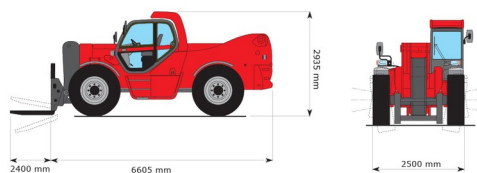

ACCESSOIRES

- Opérateur - CAT 1
- Cuve chantier (mazout) 1100 l avec pompe
- Plaque d'immatriculation

Transport exceptionnel

Moteur Diesel

Avec climatiseur, dépl. latéral, positionneur & tablier porte-fourches large 2,50 m.

Consultez la fiche technique sur notre site www.dumarent.be

Si vous avez des questions concernant cette machine ou des accessoires, vous pouvez toujours nous appeler au T +33 (0)3 28 200 580 ou nous envoyer un e-mail.

Les frais de nettoyage et d'environnement seront mis en compte si la machine revient très sale ou pleine de boue.

* Tous les prix sont hors TVA.

* Un dépôt de garantie peut être demandé.

duma rent Duma Rent Nord SAS • 1 Rue du Lac • 59380 Armbouts-Cappel
T +33 (0)3 28 200 580 • Fax +33 (0)3 28 200 960
info@dumarent.fr • www.dumarent.fr

Secteur Lillois 06 20 923 022	Secteur Pas de Calais 06 29 73 55 63	Secteur Dunkerque 06 32 726 431	Secteur Somme/Aisne 06 37 451 551	Secteur Valenciennes 06 45 496 468	Secteur Paris Nord 06 38 952 116