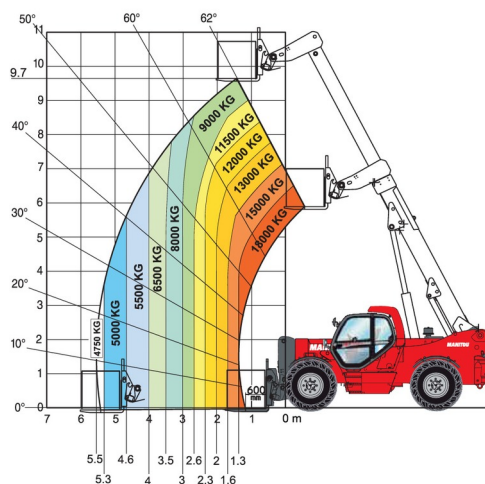

CHARIOT TELESCOPIQUE

MANITOU MHT10180

Chariots élévateurs et Manuscopic

CDG 600 MM

» MANITOU MHT10180

Prix par jour	€ 770
2 à 4 jours	€ 615 /jour
Prix par semaine	€ 2600
A partir de 4 semaines	€ 2080 /semaine

Capacité de levage	18000 kg
Roues motrices/direction	4x4x4
Hauteur de levage	9630 mm
Longueur	6,61 m
Largeur	2,52 m
Hauteur	3,00 m
Poids	24000 kg

ACCESSOIRES

- Opérateur - CAT 1
- Cuve chantier (mazout) 1100 l avec pompe
- Plaque d'immatriculation

Transport exceptionnel

Moteur Diesel

Avec climatiseur, dépl. latéral, positionneur & tablier porte-fourches large 2,50 m.

Consultez la fiche technique sur notre site www.dumarent.be

Si vous avez des questions concernant cette machine ou des accessoires, vous pouvez toujours nous appeler au T +33 (0)3 28 200 580 ou nous envoyer un e-mail.