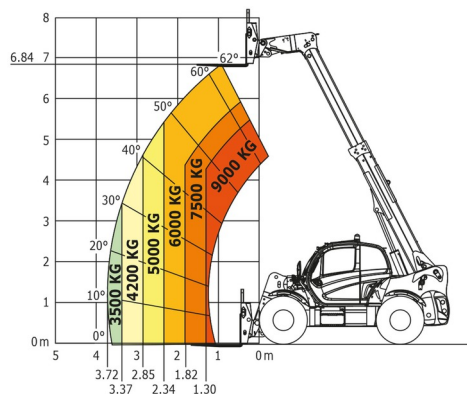

CHARIOT TELESCOPIQUE

Chariots élévateurs et Manuscopic

## » MANITOU MHT790

Prix par jour	€ 370
2 à 4 jours	€ 295 /jour
Prix par semaine	€ 1145
A partir de 4 semaines	€ 860 /semaine

Capacité de levage	9000 kg
Roues motrices/direction	4x4
Hauteur de levage	6840 mm
Longueur	5,27 m
Largeur	2,47 m
Hauteur	2,48 m
Poids	13020 kg