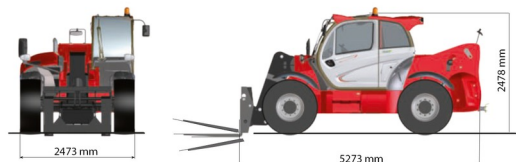

Moteur Diesel

Consultez la fiche technique sur notre site www.dumarent.be

Si vous avez des questions concernant cette machine ou des accessoires, vous pouvez toujours nous appeler au T +33 (0)3 28 200 580 ou nous envoyer un e-mail.

Les frais de nettoyage et d'environnement seront mis en compte si la machine revient très sale ou pleine de boue.

* Tous les prix sont hors TVA.

* Un dépôt de garantie peut être demandé.