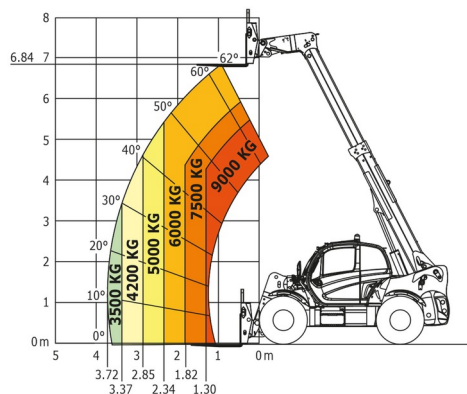

CHARIOT TELESCOPIQUE

Chariots élévateurs et Manuscopic

MANITOU MHT790

» MANITOU MHT790

Prix par jour	€ 370
2 à 4 jours	€ 295 /jour
Prix par semaine	€ 1145
A partir de 4 semaines	€ 860 /semaine

Capacité de levage	9000 kg
Roues motrices/direction	4x4
Hauteur de levage	6840 mm
Longueur	5,27 m
Largeur	2,47 m
Hauteur	2,48 m
Poids	13020 kg

ACCESSOIRES

- Opérateur - CAT 1
- Cuve chantier (mazout) 1100 l avec pompe
- Benne agricole 1.500 l - 2,40 m
- Benne agricole 2.500 l - 2,40 m
- Jib avec potence - 9 tonnes
- Plaque d'immatriculation

Moteur Diesel