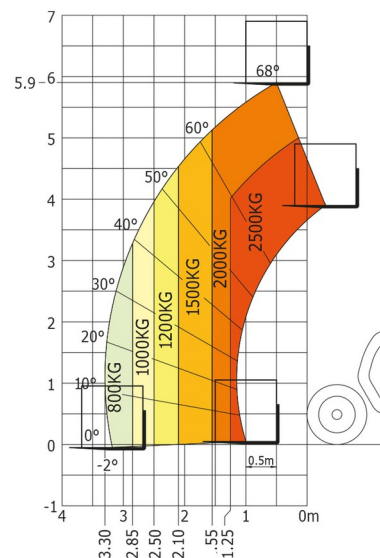

CHARIOT TELESCOPIQUE

MANITOU MLT625

Chariots élévateurs et Manuscopic

MANITOU MLT625

Prix par jour	€ 215
2 à 4 jours	€ 170 /jour
Prix par semaine	€ 720
A partir de 4 semaines	€ 540 /semaine

Capacité de levage	2500 kg
Roues motrices/direction	4x4
Hauteur de levage	5900 mm
Longueur	3,89 m
Largeur	1,81 m
Hauteur	2,00 m
Poids	4932 kg

ACCESSOIRES

- Opérateur - CAT 1
- Godet pelican
- Cuve chantier (mazout) 1100 l avec pompe
- Benne agricole 1.500 l - 2,40 m
- Godet 730 l - 1,85m
- Plaque d'immatriculation

Moteur Diesel

Consultez la fiche technique sur notre site www.dumarent.be