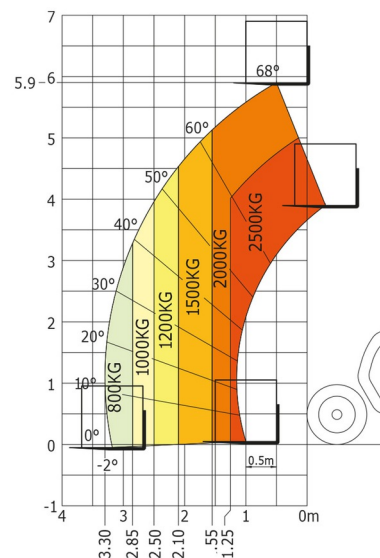

CHARIOT TELESCOPIQUE

## MANITOU MLT625

Prix par jour	€ 215
2 à 4 jours	€ 170 /jour
Prix par semaine	€ 720
A partir de 4 semaines	€ 540 /semaine

Capacité de levage	2500 kg
Roues motrices/direction	4x4
Hauteur de levage	5900 mm
Longueur	3,89 m
Largeur	1,81 m
Hauteur	2,00 m
Poids	4932 kg