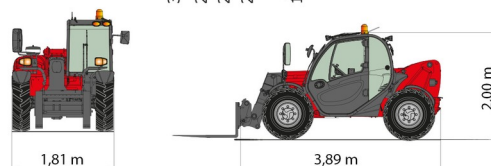

Moteur Diesel

Consultez la fiche technique sur notre site www.dumarent.be

Si vous avez des questions concernant cette machine ou des accessoires, vous pouvez toujours nous appeler au T +33 (0)3 28 200 580 ou nous envoyer un e-mail.

Les frais de nettoyage et d'environnement seront mis en compte si la machine revient très sale ou pleine de boue.

* Tous les prix sont hors TVA.

* Un dépôt de garantie peut être demandé.