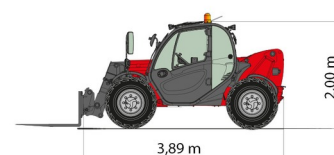

CHARIOT TELESCOPIQUE

MANITOU MLT625

Chariots élévateurs et Manuscopic

MANITOU MLT625

Prix par jour	€ 215
2 à 4 jours	€ 170 /jour
Prix par semaine	€ 720
A partir de 4 semaines	€ 540 /semaine

Capacité de levage	2500 kg
Roues motrices/direction	4x4
Hauteur de levage	5900 mm
Longueur	3,89 m
Largeur	1,81 m
Hauteur	2,00 m
Poids	4932 kg

ACCESSOIRES

- Opérateur - CAT 1
- Godet pelican
- Cuve chantier (mazout) 1100 l avec pompe
- Benne agricole 1.500 l - 2,40 m
- Godet 730 l - 1,85m
- Plaque d'immatriculation

Moteur Diesel

Consultez la fiche technique sur notre site www.dumarent.be